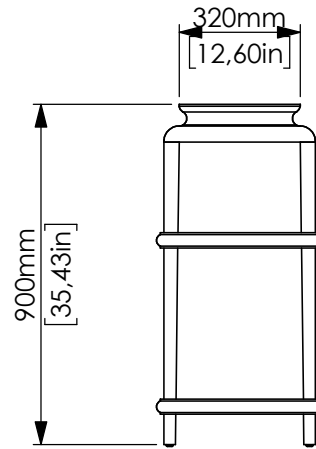

tikamoon

CON0028

W x D x H (mm)
1110 x 510 x 1000

W x D x H (in.)
43,7 x 20 x 39,37