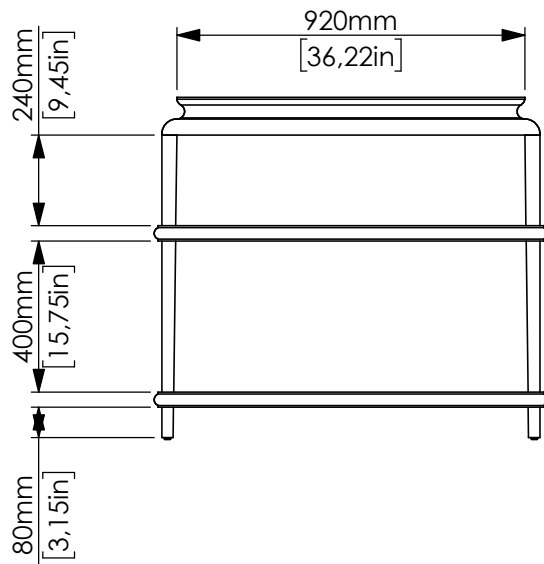

tikamoon

CON0028

W x D x H (mm)
1110 x 510 x 1000

W x D x H (in.)
43,7 x 20 x 39,37