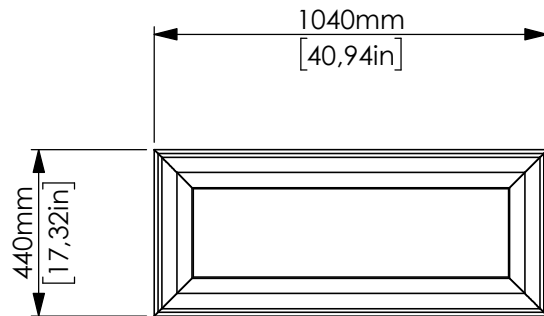

tikamoon

CON0028

W x D x H (mm)
1110 x 510 x 1000

W x D x H (in.)
43,7 x 20 x 39,37