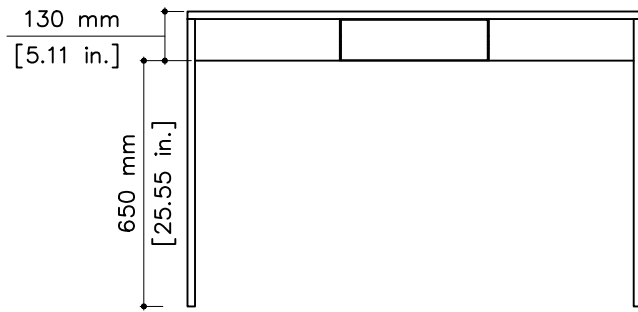

tikamoon

W x D x H
Ⓐ 348 x 245 x 175 mm

W x D x H
Ⓐ 13.70 x 9.64 x 6.88 in.

CON0008_2

W x D x H (mm)
1260 x 420 x 230

W x D x H (in.)
49.60 x 16.53 x 9.05