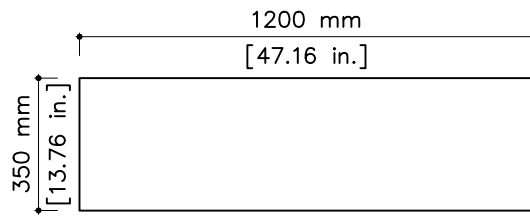

tikamoon

W x D x H
Ⓐ 348 x 245 x 175 mm

W x D x H
Ⓐ 13.70 x 9.64 x 6.88 in.

CON0008_2

W x D x H (mm)
1260 x 420 x 230

W x D x H (in.)
49.60 x 16.53 x 9.05