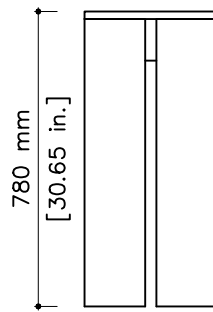

tikamoon

W x D x H
Ⓐ 348 x 245 x 175 mm

W x D x H
Ⓐ 13.70 x 9.64 x 6.88 in.

CON0008_2

W x D x H (mm)
1260 x 420 x 230

W x D x H (in.)
49.60 x 16.53 x 9.05