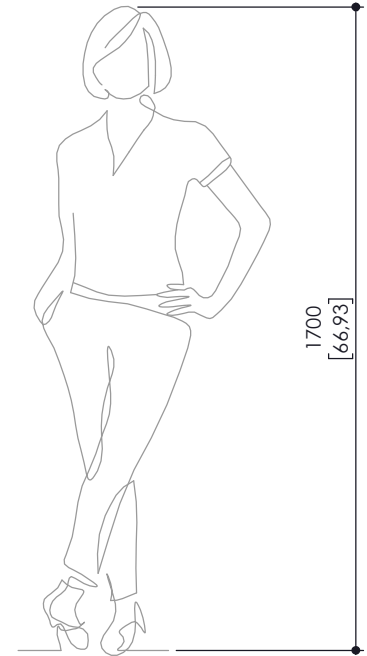

tikamoon

W x D x H (mm)

- A. 420 x 285 x 35
- B. 420 x 285 x 110

W x D x H (in.)

- A. 16.53 x 11.22 x 1.37
- B. 16.53 x 11.22 x 4.33

COL0028

W x D x H (mm)
585 x 485 x 1310

W x D x H (in.)
23 x 19 x 51.57