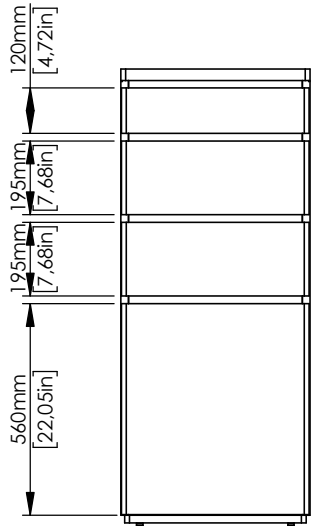

tikamoon

W x D x H (mm)

- A. 420 x 285 x 35
- B. 420 x 285 x 110

W x D x H (in.)

- A. 16.53 x 11.22 x 1.37
- B. 16.53 x 11.22 x 4.33

COL0028

W x D x H (mm)
585 x 485 x 1310

W x D x H (in.)
23 x 19 x 51.57