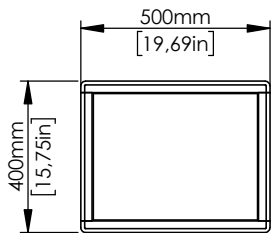

tikamoon

W x D x H (mm)

- A. 420 x 285 x 35
- B. 420 x 285 x 110

W x D x H (in.)

- A. 16.53 x 11.22 x 1.37
- B. 16.53 x 11.22 x 4.33

COL0028

W x D x H (mm)
585 x 485 x 1310

W x D x H (in.)
23 x 19 x 51.57