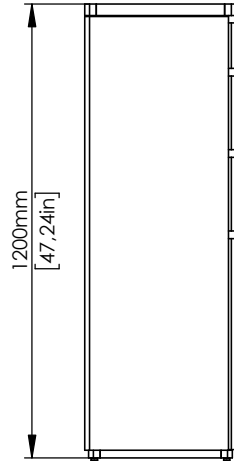

tikamoon

W x D x H (mm)

- A. 420 x 285 x 35
- B. 420 x 285 x 110

W x D x H (in.)

- A. 16.53 x 11.22 x 1.37
- B. 16.53 x 11.22 x 4.33

COL0028

W x D x H (mm)
585 x 485 x 1310

W x D x H (in.)
23 x 19 x 51.57