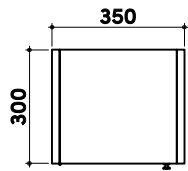

tikamoon

COL0022

W x D x H (mm)
425 x 375 x 1275