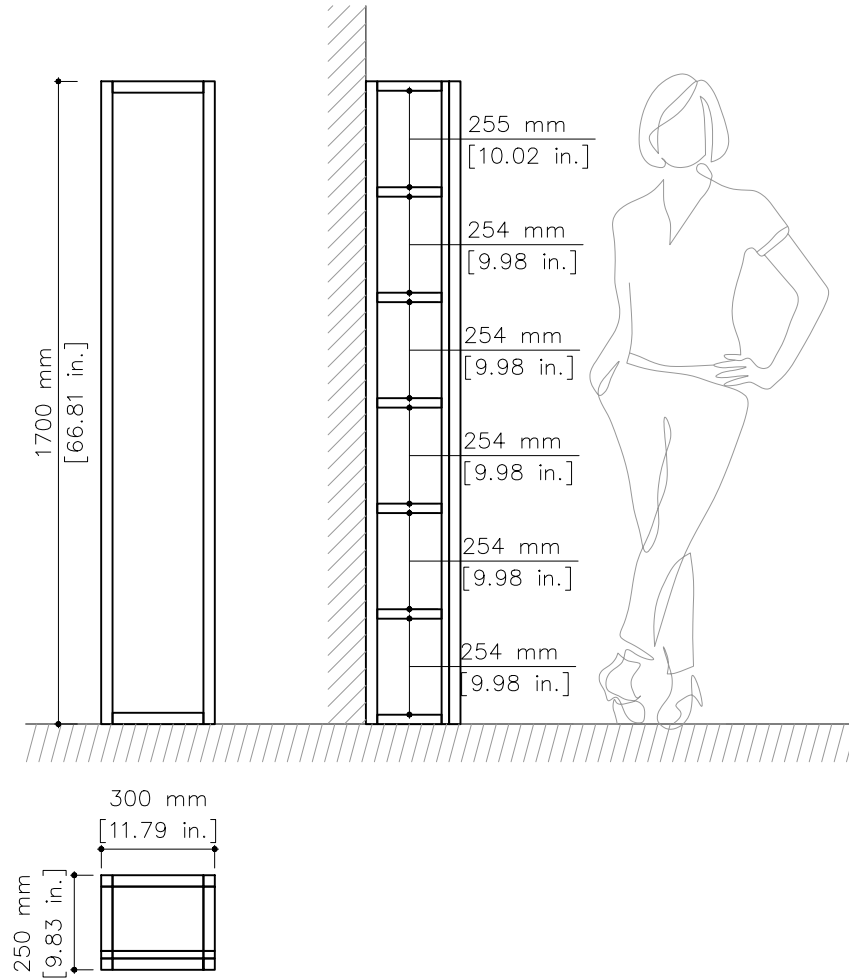

tikamoon

COL0016

H W x D x H (mm)
390 x 335 x 1805

W x D x H (in.)
15.35 x 13.2 x 71