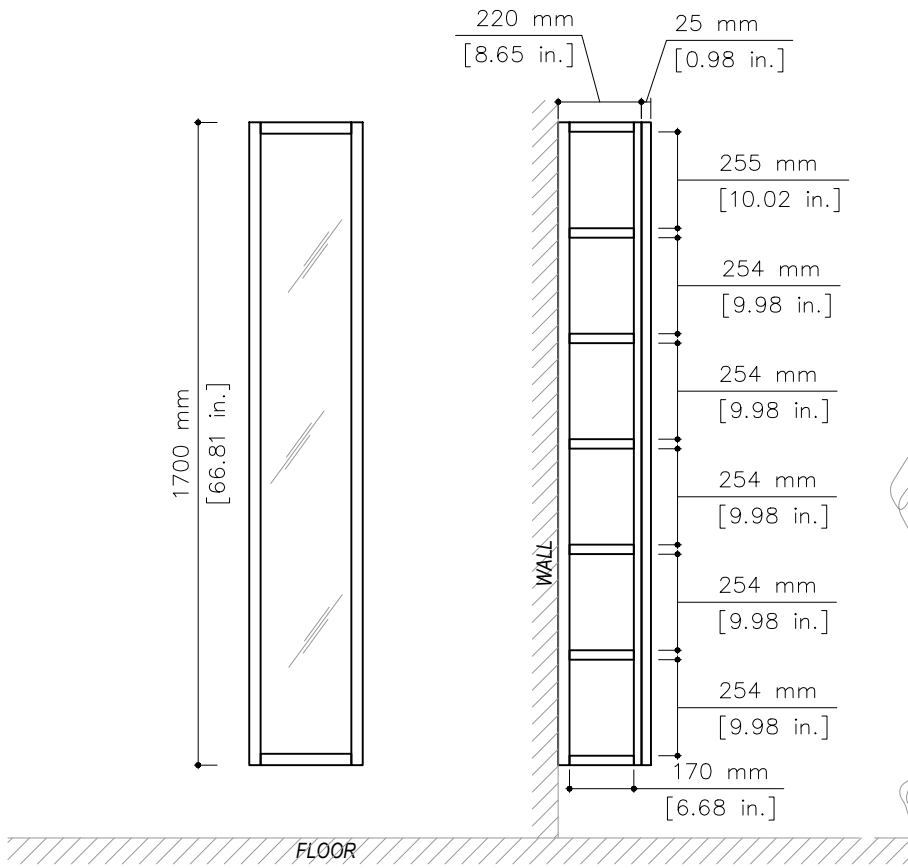

# tikamoon

COL0011

W x D x H (mm)    W x D x H (in.)  
**1780 x 350 x 400    70.07 x 13.77 x 15.74**