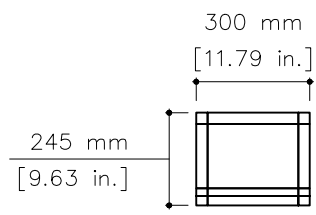

# tikamoon

COL0011

W x D x H (mm)    W x D x H (in.)  
**1780 x 350 x 400    70.07 x 13.77 x 15.74**