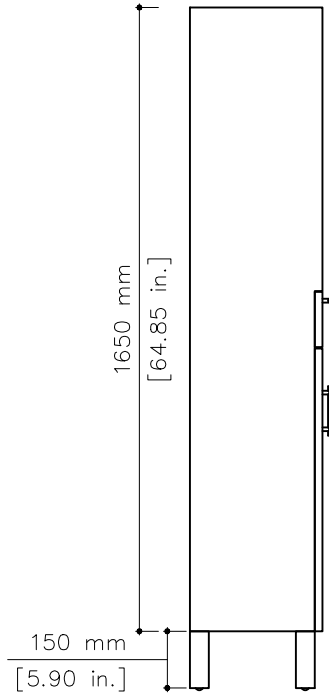

tikamoon

W x D x H
 Ⓐ 320 x 285 x 80 mm

W x D x H
 Ⓐ 12.59 x 11.22 x 3.14 in.

COL0002_2

W x D x H (mm)
 420 x 390 x 1700

W x D x H (in.)
 16.53 x 15.35 x 66.92