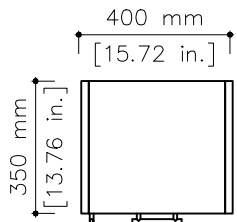

tikamoon

W x D x H
 Ⓐ 320 x 285 x 80 mm

W x D x H
 Ⓐ 12.59 x 11.22 x 3.14 in.

COL0002_2

W x D x H (mm)
 420 x 390 x 1700

W x D x H (in.)
 16.53 x 15.35 x 66.92