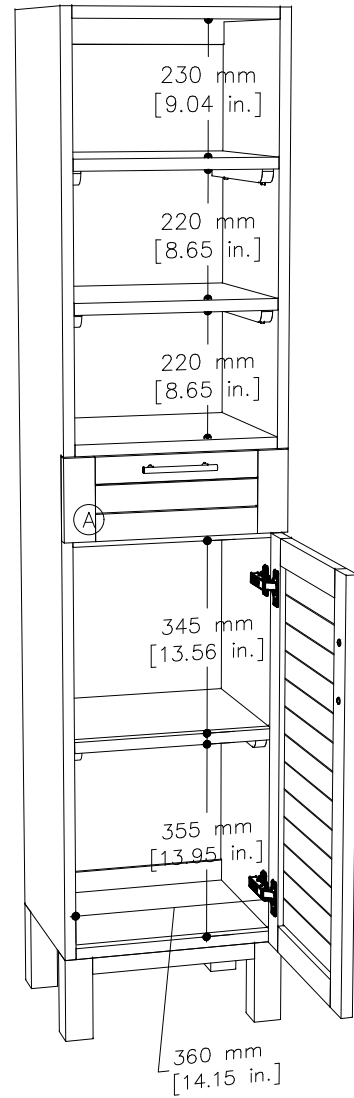

tikamoon

W x D x H
 Ⓐ 320 x 285 x 80 mm

W x D x H
 Ⓐ 12.59 x 11.22 x 3.14 in.

COL0002_2

W x D x H (mm)
 420 x 390 x 1700

W x D x H (in.)
 16.53 x 15.35 x 66.92