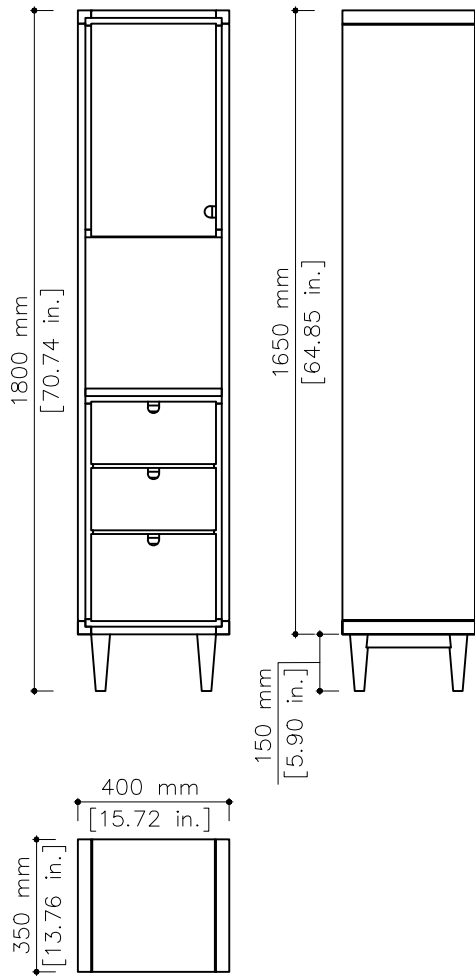

# tikamoon

W x D x H

Ⓐ 280 x 285 x 100 mm

Ⓑ 280 x 285 x 170 mm

W x D x H

Ⓐ 11 x 11.22 x 3.93 in.

Ⓑ 11 x 11.22 x 6.69 in.

COL0001\_2

W x D x H (mm)  
470 x 420 x 1725

W x D x H (in.)  
18.5 x 16.5 x 68