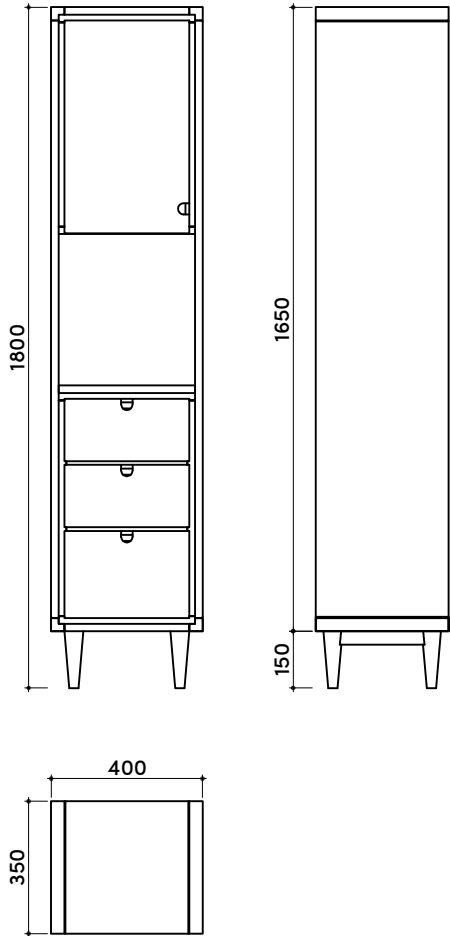

tikamoon

- W x D x H
Ⓐ 280 x 285 x 100 mm
Ⓑ 280 x 285 x 170 mm

COL0001_2

H W x D x H (mm)
470 x 420 x 1725