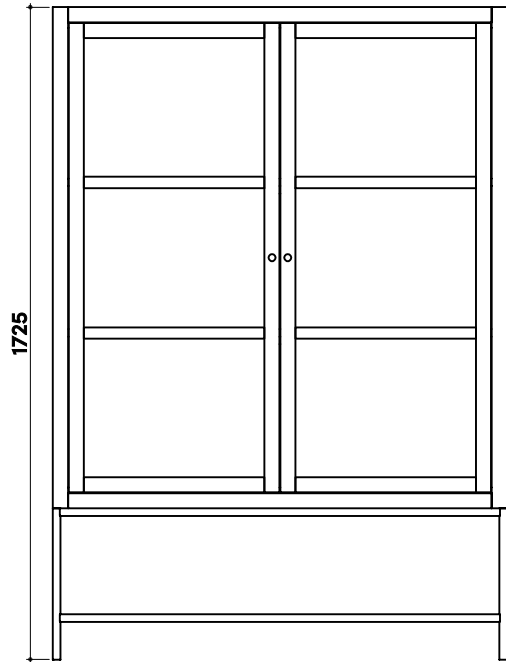

tikamoon

COFT1

H W x D x H (mm)
1260 x 510 x 1770