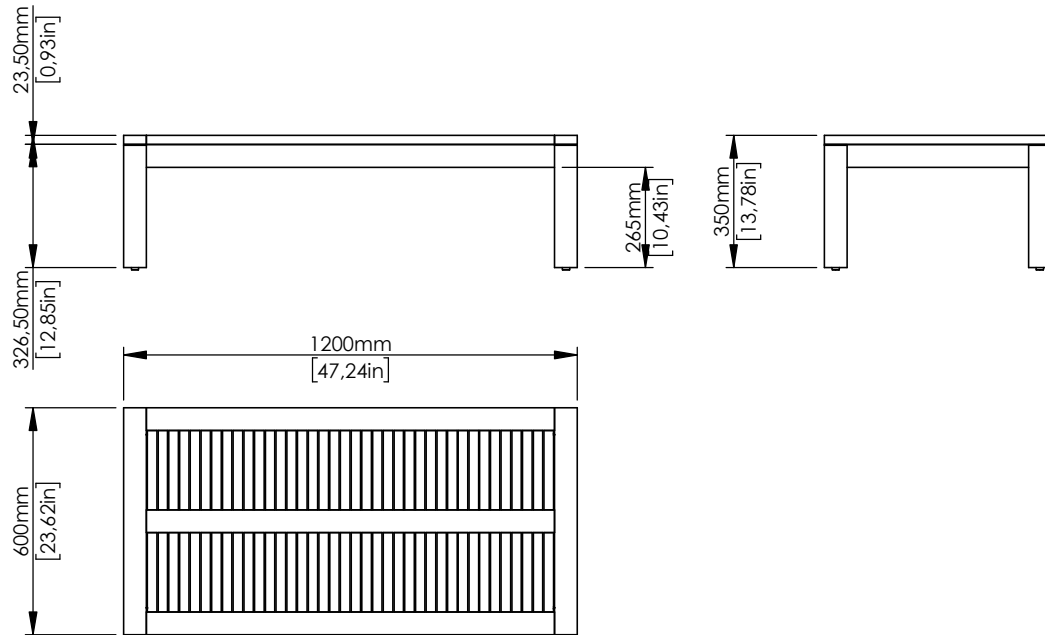

tikamoon

COF0067

W x D x H (mm)
1315 x 185 x 695

W x D x H (in.)
51.77 x 7.28 x 27.36