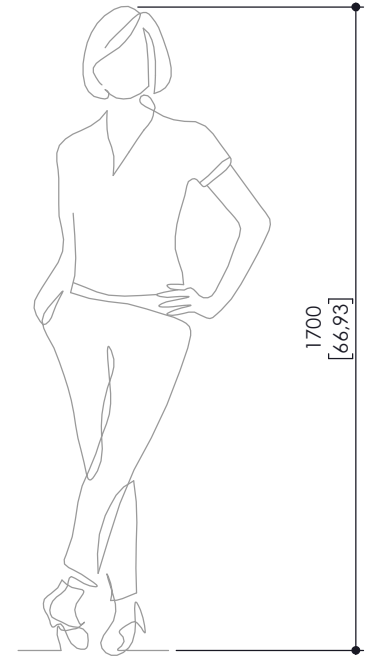

tikamoon

COF0067

W x D x H (mm)
1315 x 185 x 695

W x D x H (in.)
51.77 x 7.28 x 27.36