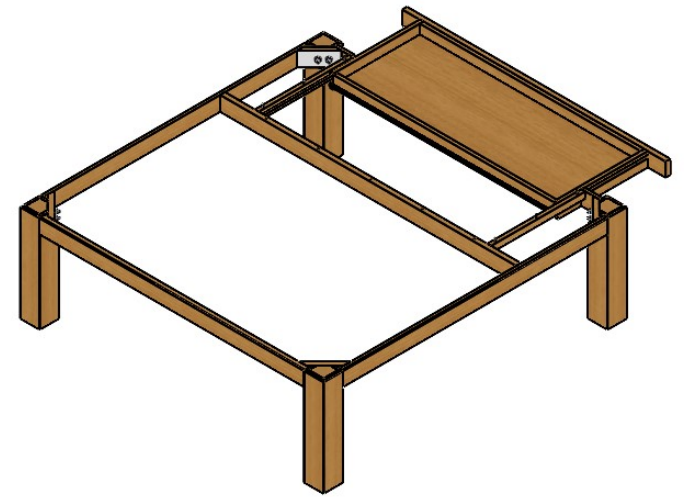

# tikamoon

COF0054

W x D x H  
1500 x 1350 x 150