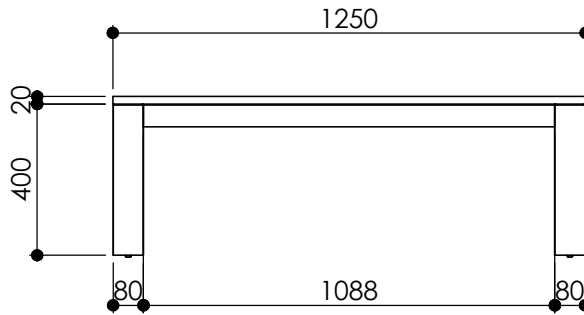

# tikamoon

COF0054

W x D x H  
1500 x 1350 x 150