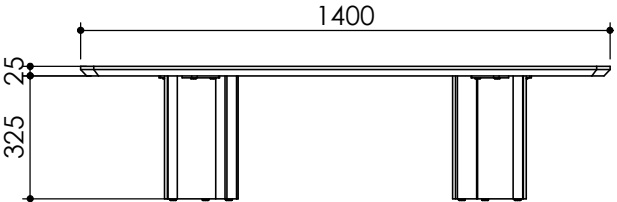

tikamoon

COF0046

W x D x H
1511 x 203 X 711 mm