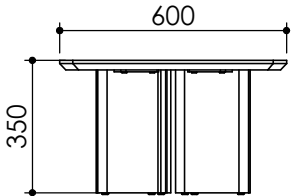

tikamoon

COF0046

W x D x H
1511 x 203 X 711 mm