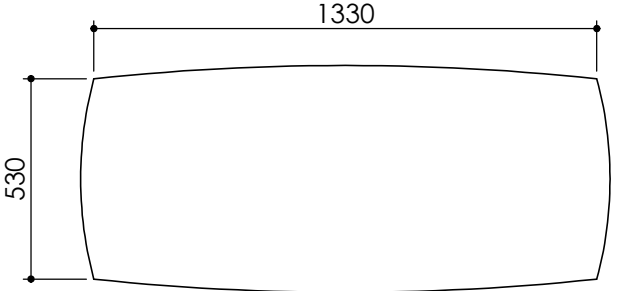

tikamoon

COF0046

W x D x H
1511 x 203 X 711 mm