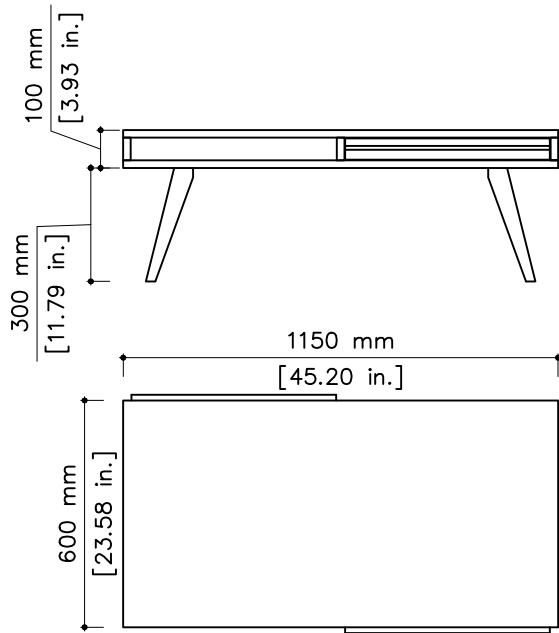

tikamoon

W x D x H
 Ⓐ 490 x 220 x 30 mm

W x D x H
 Ⓐ 19.29 x 8.66 x 1.18 in.

COF0034

W x D x H (mm)
 1240 x 180 x 720

W x D x H (in.)
 48.81 x 7.08 x 28.34