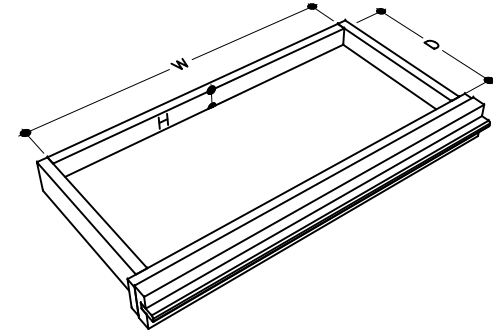

tikamoon

W x D x H
 Ⓐ 490 x 220 x 30 mm

W x D x H
 Ⓐ 19.29 x 8.66 x 1.18 in.

COF0034

W x D x H (mm)
 1240 x 180 x 720

W x D x H (in.)
 48.81 x 7.08 x 28.34