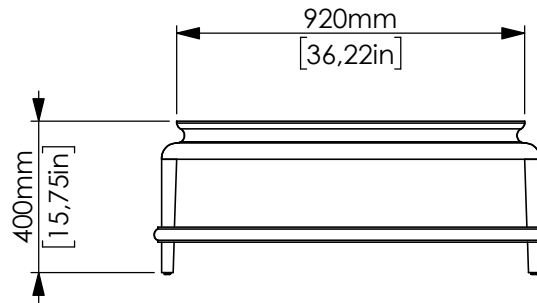

tikamoon

COF0014

W x D x H (mm)
1100 x 1100 x 500

W x D x H (in.)
43,3 x 43,3 x 19,68