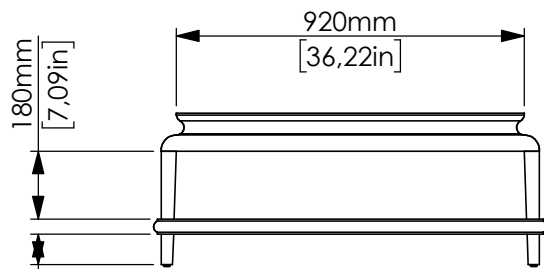

tikamoon

COF0014

W x D x H (mm)
1100 x 1100 x 500

W x D x H (in.)
43,3 x 43,3 x 19,68