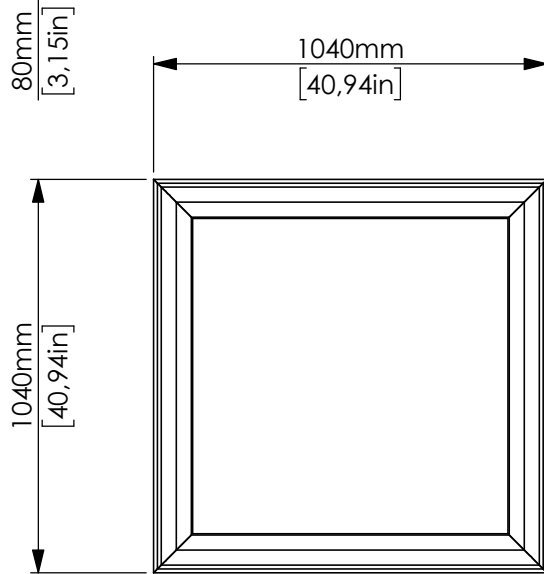

tikamoon

COF0014

W x D x H (mm)
1100 x 1100 x 500

W x D x H (in.)
43,3 x 43,3 x 19,68