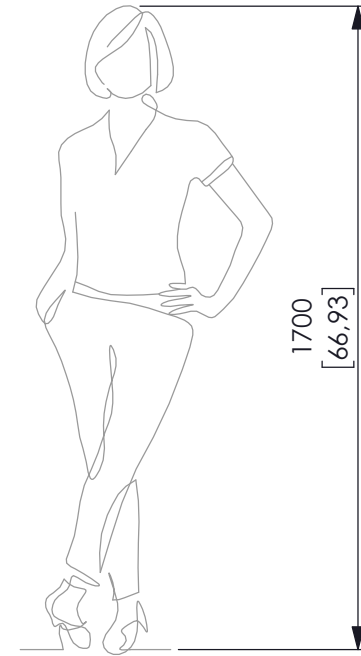

tikamoon

COF0014

W x D x H (mm)
1100 x 1100 x 500

W x D x H (in.)
43,3 x 43,3 x 19,68