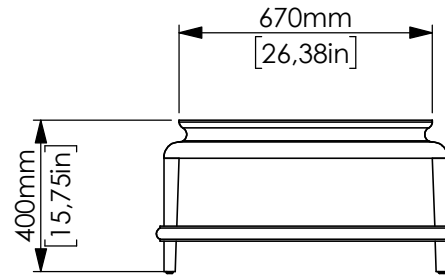

tikamoon

COF0013

W x D x H (mm)
1230 x 860 x 500

W x D x H (in.)
48,42 x 33,85 x 19,68