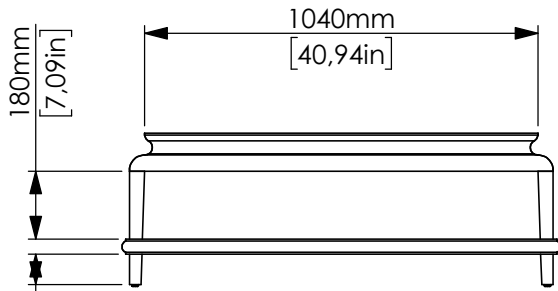

tikamoon

COF0013

W x D x H (mm)
1230 x 860 x 500

W x D x H (in.)
48,42 x 33,85 x 19,68