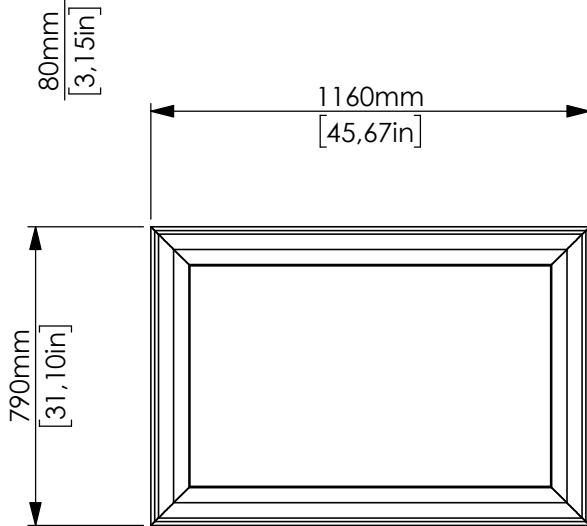

tikamoon

COF0013

W x D x H (mm)
1230 x 860 x 500

W x D x H (in.)
48,42 x 33,85 x 19,68