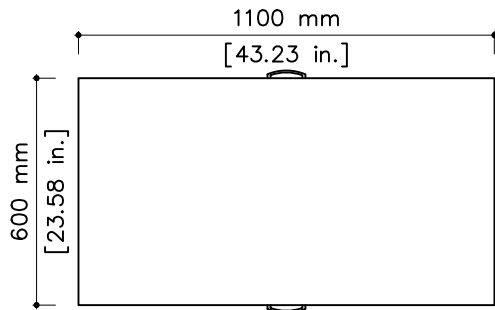

# tikamoon

W x D x H  
 Ⓐ 325 x 250 x 130 mm

W x D x H  
 Ⓐ 12.8 x 10 x 5.11 in.

COF0004\_3

W x D x H (mm)  
 1170 x 670 x 470

W x D x H (in.)  
 46.06 x 26.3 x 18.5