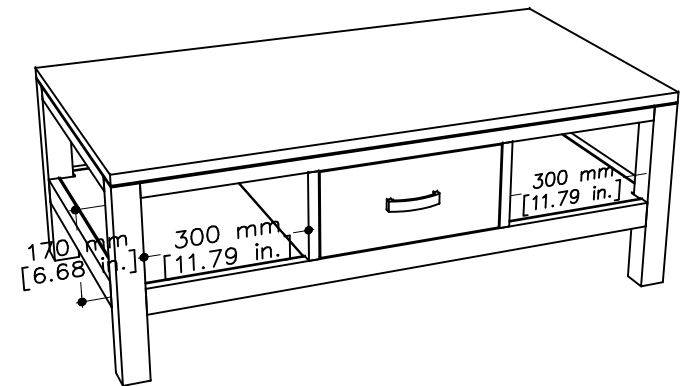

# tikamoon

W x D x H  
 Ⓐ 325 x 250 x 130 mm

W x D x H  
 Ⓐ 12.8 x 10 x 5.11 in.

COF0004\_3

W x D x H (mm)  
 1170 x 670 x 470

W x D x H (in.)  
 46.06 x 26.3 x 18.5