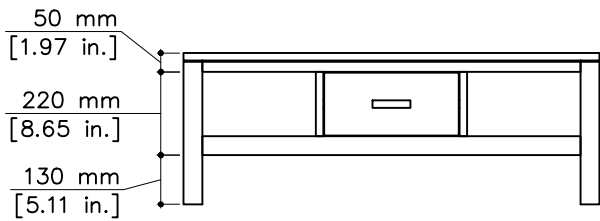

# tikamoon

W x D x H  
 Ⓐ 325 x 250 x 130 mm

W x D x H  
 Ⓐ 12.8 x 10 x 5.11 in.

COF0004\_3

W x D x H (mm)  
 1170 x 670 x 470

W x D x H (in.)  
 46.06 x 26.3 x 18.5