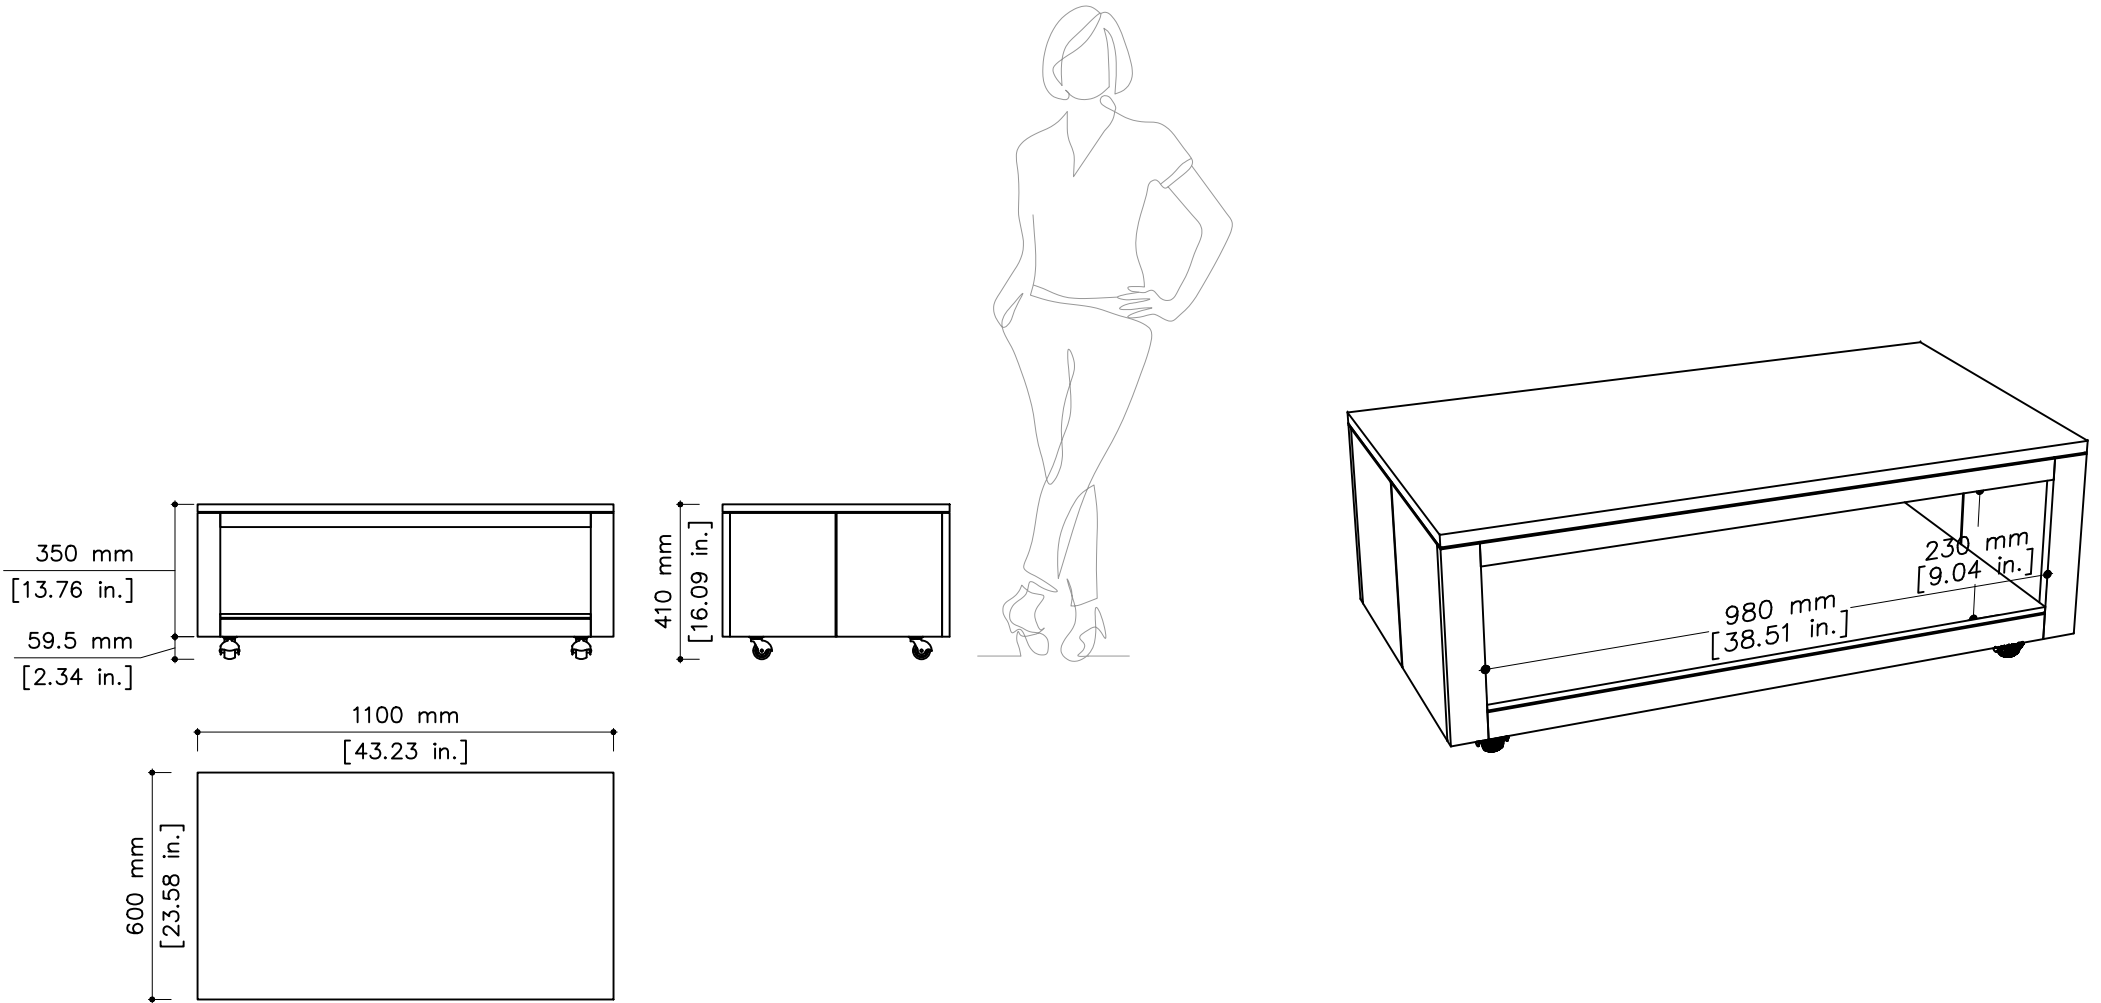

# tikamoon

COF0001\_3

**W x D x H (mm)**  
1170 x 670 x 440

**W x D x H (in.)**  
46.06 x 26.37 x 17.32