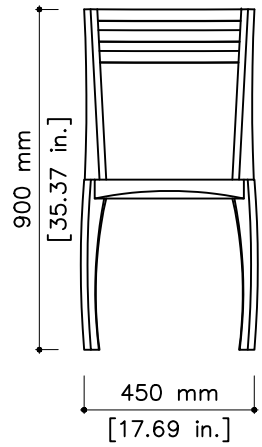

tikamoon

CL4

W x D x H (mm)
720 x 600 x 1000

W x D x H (in.)
28.34 x 23.62 x 39.37