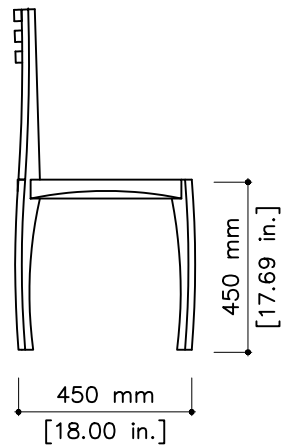

tikamoon

CL4

W x D x H (mm)
720 x 600 x 1000

W x D x H (in.)
28.34 x 23.62 x 39.37