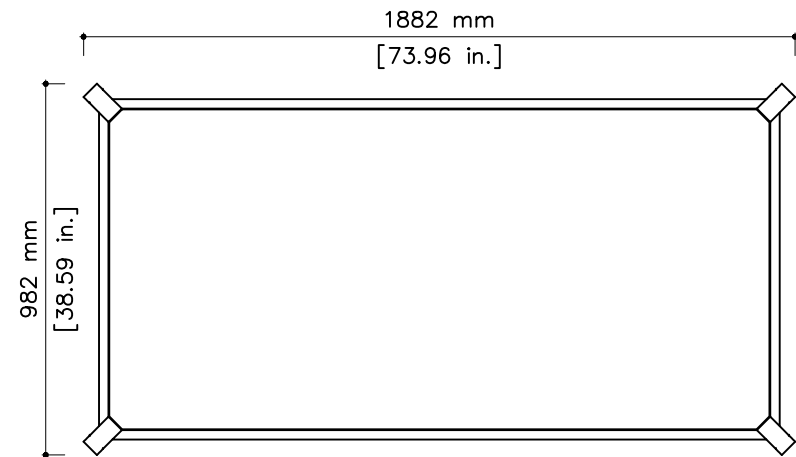

tikamoon

CL2

W x D x H (mm)
1890 x 150 x 1000

W x D x H (in.)
74.70 x 5.90 x 39.37