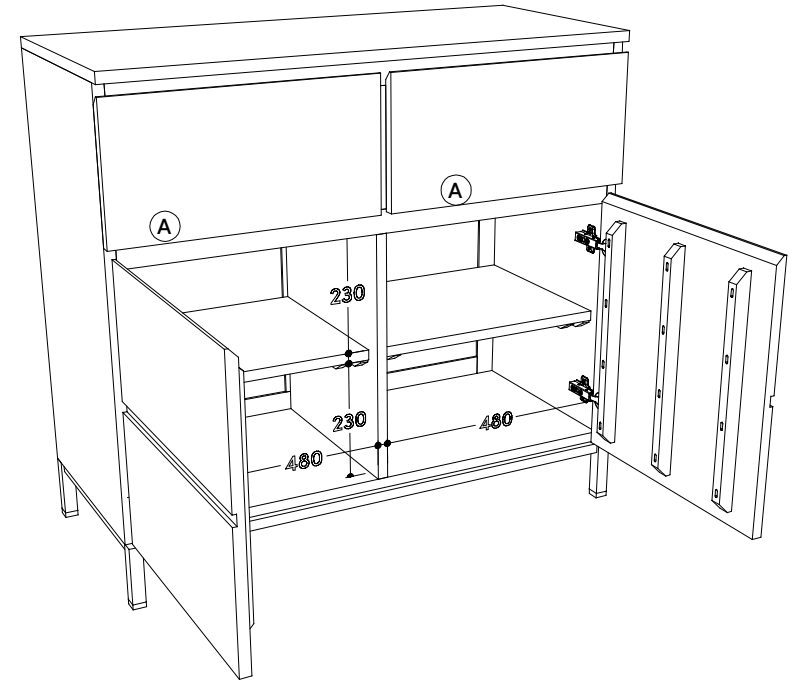

tikamoon

W x D x H

(A) 440 x 335 x 180 mm

CL29

H W x D x H (mm)
1110 x 540 x 1020