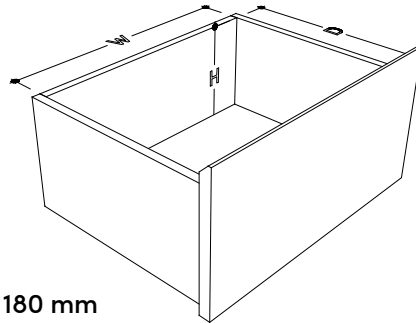

tikamoon

W x D x H

(A) 440 x 335 x 180 mm

CL29

H W x D x H (mm)
1110 x 540 x 1020