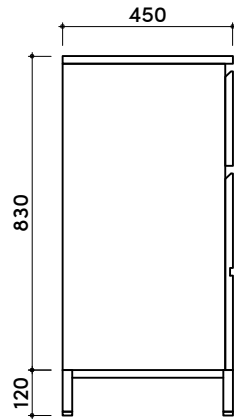

tikamoon

W x D x H

(A) 440 x 335 x 180 mm

CL29

H W x D x H (mm)
1110 x 540 x 1020