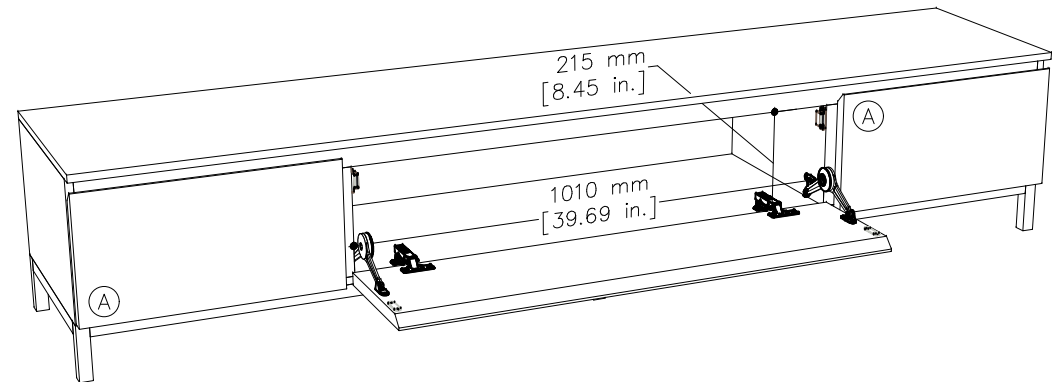

tikamoon

W x D x H
 Ⓐ 416 x 335 x 170 mm
 W x D x H
 Ⓐ 16.37 x 13.18 x 6.69 in.

CL26

W x D x H (mm) W x D x H (in.)
 2130 x 540 x 490 83.85 x 21.25 x 19.29