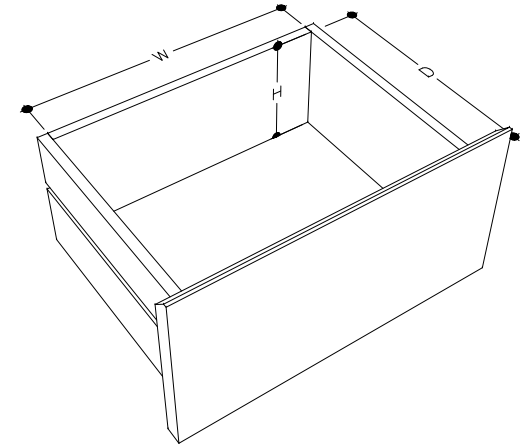

tikamoon

W x D x H
 Ⓐ 416 x 335 x 170 mm
 W x D x H
 Ⓐ 16.37 x 13.18 x 6.69 in.

CL26

W x D x H (mm) W x D x H (in.)
 2130 x 540 x 490 83.85 x 21.25 x 19.29