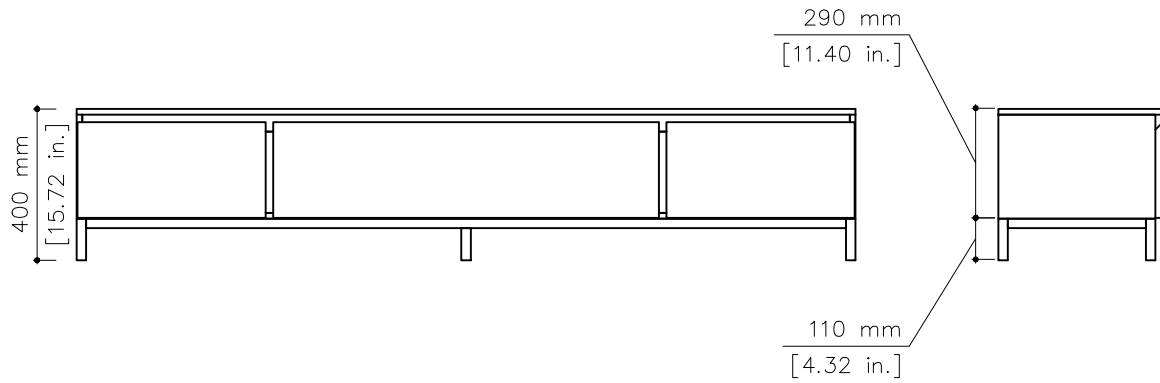

tikamoon

W x D x H
 Ⓐ 416 x 335 x 170 mm
 W x D x H
 Ⓐ 16.37 x 13.18 x 6.69 in.

CL26

W x D x H (mm) W x D x H (in.)
 2130 x 540 x 490 83.85 x 21.25 x 19.29