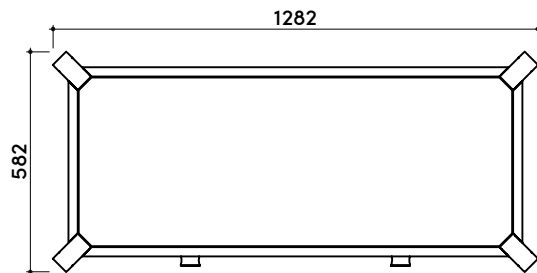

tikamoon

CL10

H W x D x H (mm)
1300 x 230 x 620