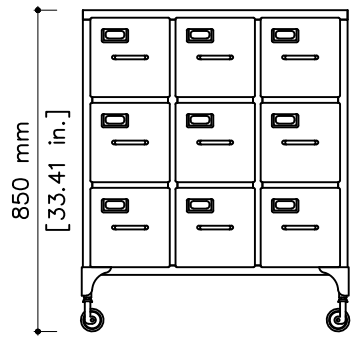

# tikamoon

W x D x H  
 Ⓐ 160 x 335 x 185 mm

W x D x H  
 Ⓐ 6.29 x 12.99 x 7.28 in.

Clndus24\_2

W x D x H (mm)  
 780 x 480 x 840

W x D x H (in.)  
 30.70 x 18.89 x 33.07