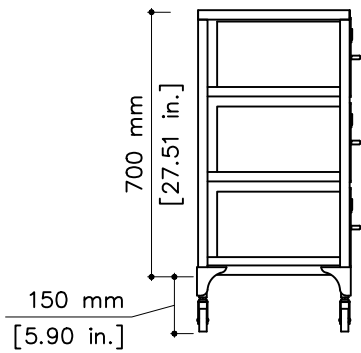

# tikamoon

W x D x H  
 Ⓐ 160 x 335 x 185 mm

W x D x H  
 Ⓐ 6.29 x 12.99 x 7.28 in.

Clndus24\_2

W x D x H (mm)  
 780 x 480 x 840

W x D x H (in.)  
 30.70 x 18.89 x 33.07