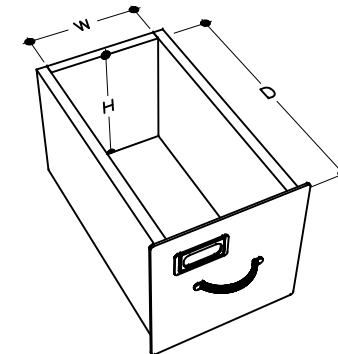

# tikamoon

W x D x H  
 Ⓐ 160 x 335 x 185 mm

W x D x H  
 Ⓐ 6.29 x 12.99 x 7.28 in.

Clndus24\_2

W x D x H (mm)  
 780 x 480 x 840

W x D x H (in.)  
 30.70 x 18.89 x 33.07