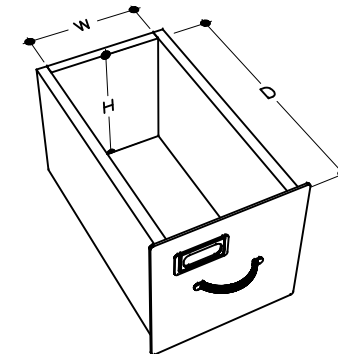

tikamoon

W x D x H
 Ⓐ 160 x 335 x 185 mm

W x D x H
 Ⓐ 6.29 x 12.99 x 7.28 in.

Clndus24_2

W x D x H (mm) W x D x H (in.)
 780 x 480 x 840 30.70 x 18.89 x 33.07