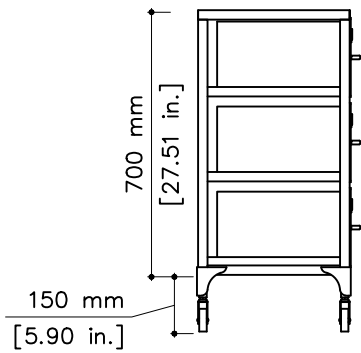

tikamoon

W x D x H
 Ⓐ 160 x 335 x 185 mm

W x D x H
 Ⓐ 6.29 x 12.99 x 7.28 in.

Clndus24_2

W x D x H (mm) W x D x H (in.)
 780 x 480 x 840 30.70 x 18.89 x 33.07