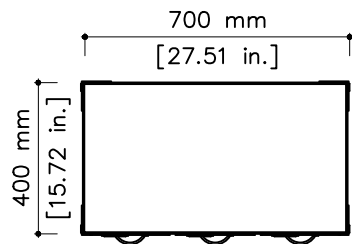

# tikamoon

W x D x H  
 Ⓐ 160 x 335 x 185 mm

W x D x H  
 Ⓐ 6.29 x 12.99 x 7.28 in.

Clndus24\_2

W x D x H (mm)  
 780 x 480 x 840

W x D x H (in.)  
 30.70 x 18.89 x 33.07