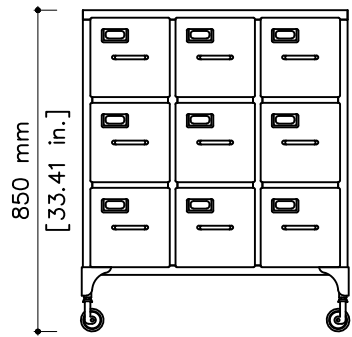

tikamoon

W x D x H
 Ⓐ 160 x 335 x 185 mm

W x D x H
 Ⓐ 6.29 x 12.99 x 7.28 in.

Clndus24_2

W x D x H (mm) W x D x H (in.)
 780 x 480 x 840 30.70 x 18.89 x 33.07