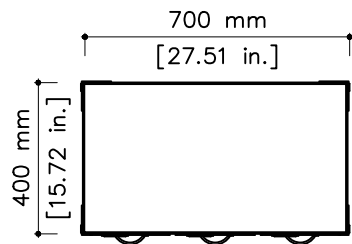

tikamoon

W x D x H
 Ⓐ 160 x 335 x 185 mm

W x D x H
 Ⓐ 6.29 x 12.99 x 7.28 in.

Clndus24_2

W x D x H (mm) W x D x H (in.)
 780 x 480 x 840 30.70 x 18.89 x 33.07