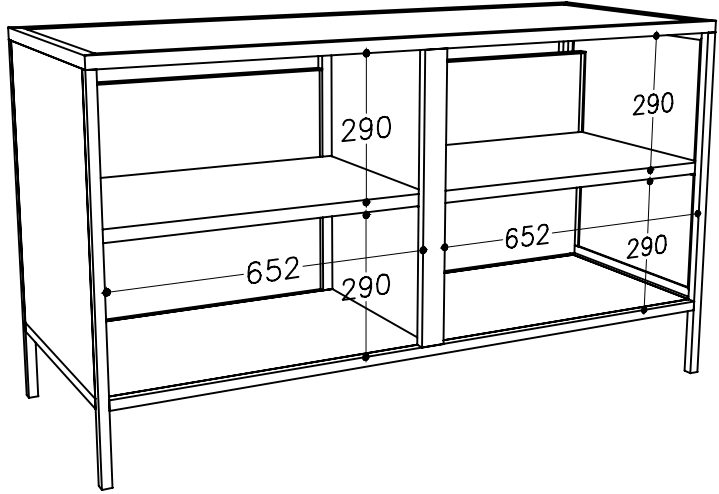

# tikamoon

CINDUS70

W x D x H (mm)  
1480 x 630 x 880