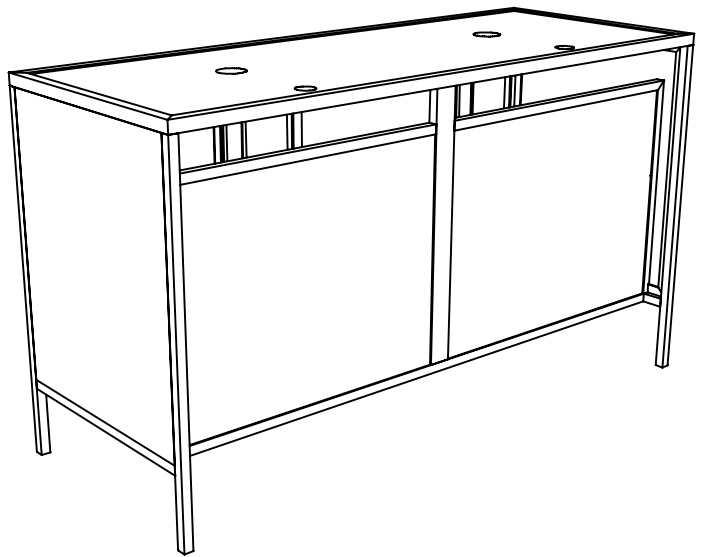

# tikamoon

CINDUS70

W x D x H (mm)  
1480 x 630 x 880