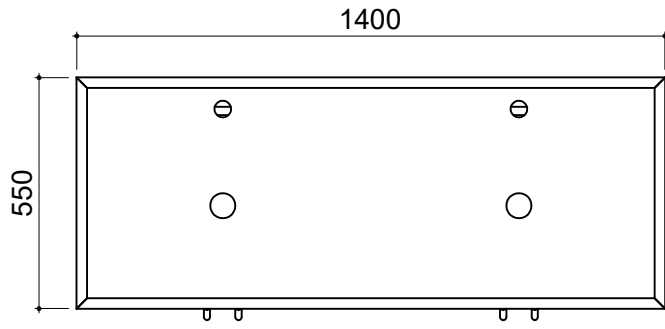

# tikamoon

CINDUS70

W x D x H (mm)  
1480 x 630 x 880