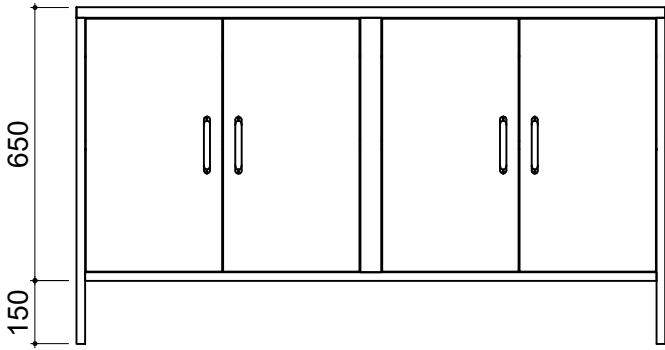

# tikamoon

CINDUS70

W x D x H (mm)  
1480 x 630 x 880