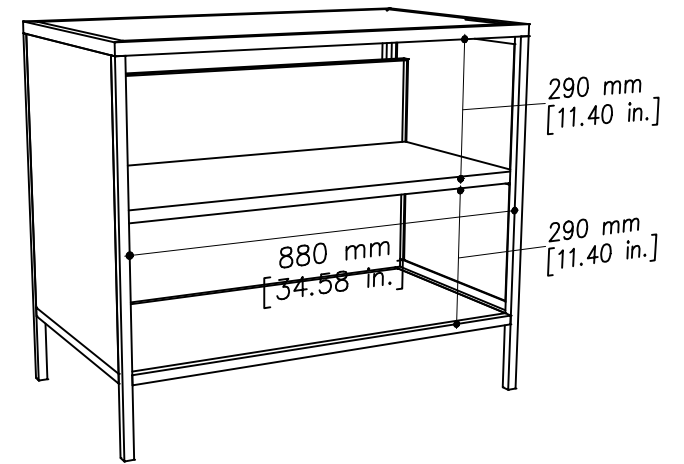

tikamoon

CINDUS35

W x D x H (mm)
980 x 610 x 860

W x D x H (in.)
38.5 x 24 x 33.8