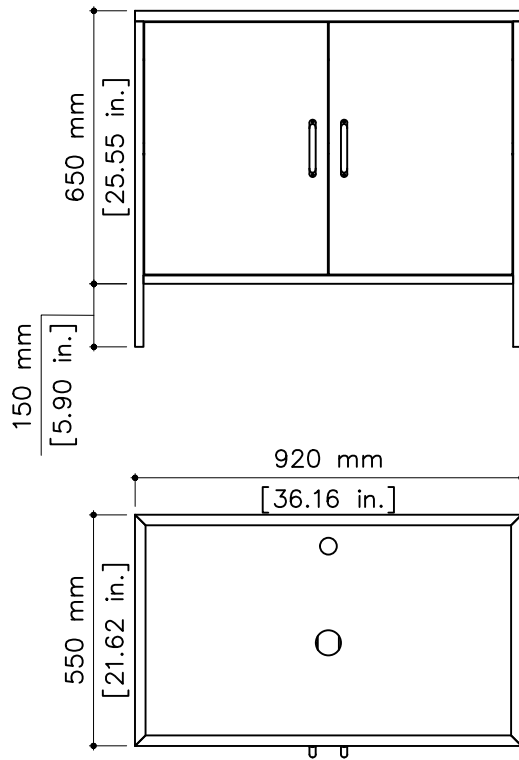

tikamoon

CINDUS35

W x D x H (mm)
980 x 610 x 860

W x D x H (in.)
38.5 x 24 x 33.8