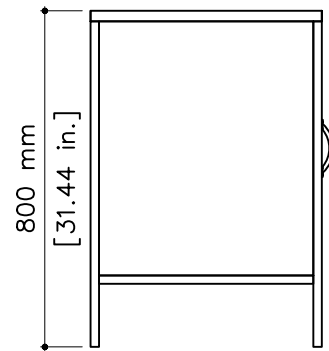

tikamoon

CINDUS35

W x D x H (mm)
980 x 610 x 860

W x D x H (in.)
38.5 x 24 x 33.8