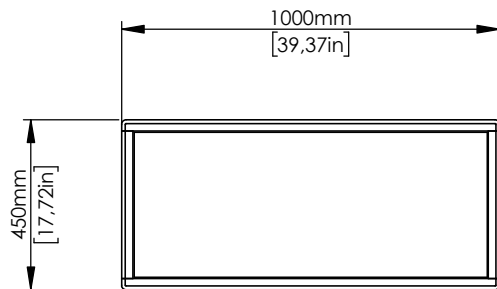

# tikamoon

W x D x H (mm)

- A. 920 x 335 x 75
- B. 920 x 335 x 180

W x D x H (in.)

- A. 13.19 x 36.22 x 2.95
- B. 13.19 x 36.22 x 7.09

CHE0032

W x D x H (mm)

1085 x 535 x 960

W x D x H (in.)

42.71 x 21 x 37.79