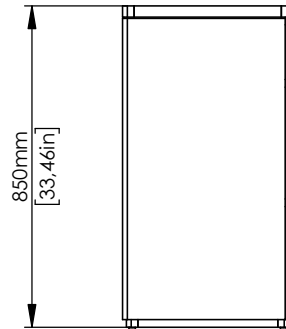

# tikamoon

W x D x H (mm)

- A. 920 x 335 x 75
- B. 920 x 335 x 180

W x D x H (in.)

- A. 13.19 x 36.22 x 2.95
- B. 13.19 x 36.22 x 7.09

CHE0032

W x D x H (mm)

1085 x 535 x 960

W x D x H (in.)

42.71 x 21 x 37.79