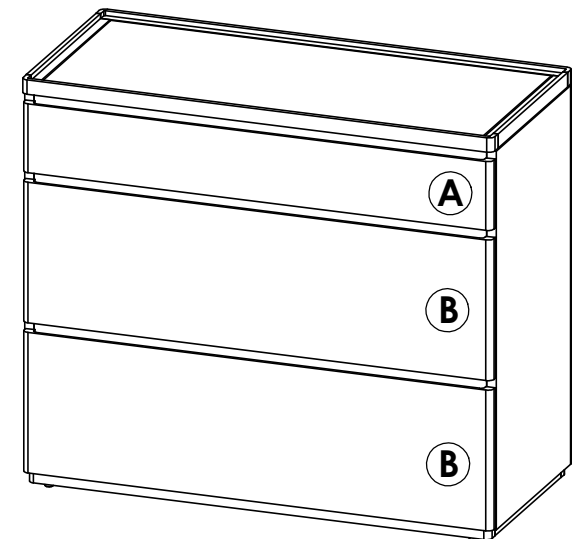

# tikamoon

W x D x H (mm)

- A. 920 x 335 x 75
- B. 920 x 335 x 180

W x D x H (in.)

- A. 13.19 x 36.22 x 2.95
- B. 13.19 x 36.22 x 7.09

CHE0032

W x D x H (mm)

1085 x 535 x 960

W x D x H (in.)

42.71 x 21 x 37.79