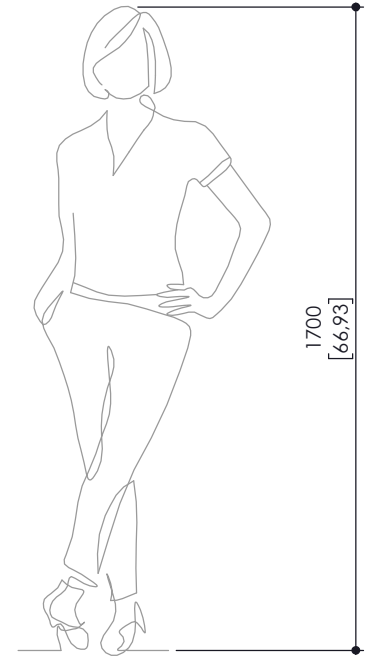

# tikamoon

W x D x H (mm)

- A. 920 x 335 x 75
- B. 920 x 335 x 180

W x D x H (in.)

- A. 13.19 x 36.22 x 2.95
- B. 13.19 x 36.22 x 7.09

CHE0032

W x D x H (mm)

1085 x 535 x 960

W x D x H (in.)

42.71 x 21 x 37.79