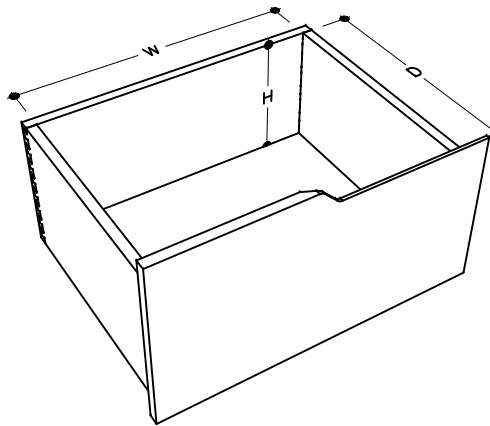

tikamoon

W x D x H
 Ⓐ 450 x 330 x 184 mm

W x D x H
 Ⓐ 17.71 x 12.99 x 7.24 in.

CHE0011

W x D x H (mm)
 1100 x 510 x 1100

W x D x H (in.)
 43.30 x 20.07 x 43.30