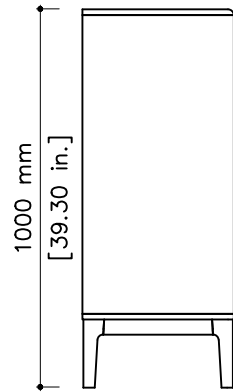

tikamoon

W x D x H
 Ⓐ 450 x 330 x 184 mm

W x D x H
 Ⓐ 17.71 x 12.99 x 7.24 in.

CHE0011

W x D x H (mm)
 1100 x 510 x 1100

W x D x H (in.)
 43.30 x 20.07 x 43.30