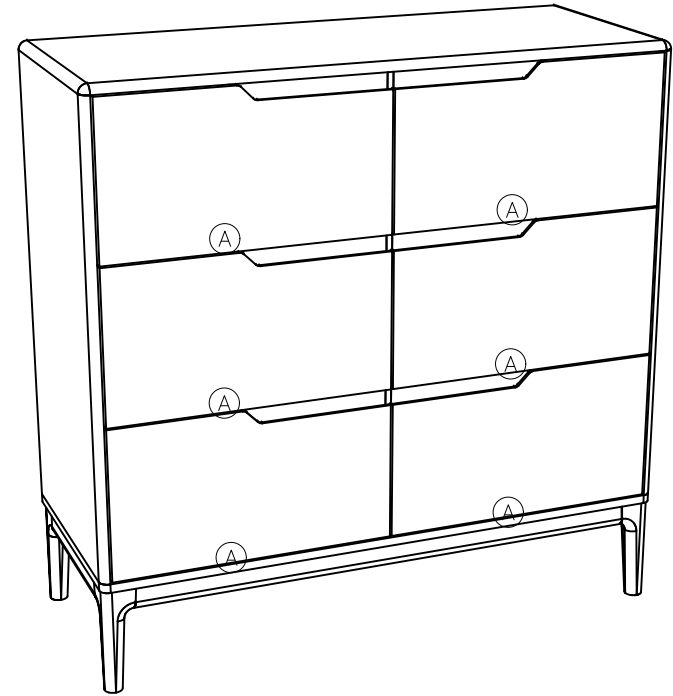

tikamoon

W x D x H
 Ⓐ 450 x 330 x 184 mm

W x D x H
 Ⓐ 17.71 x 12.99 x 7.24 in.

CHE0011

W x D x H (mm)
 1100 x 510 x 1100

W x D x H (in.)
 43.30 x 20.07 x 43.30