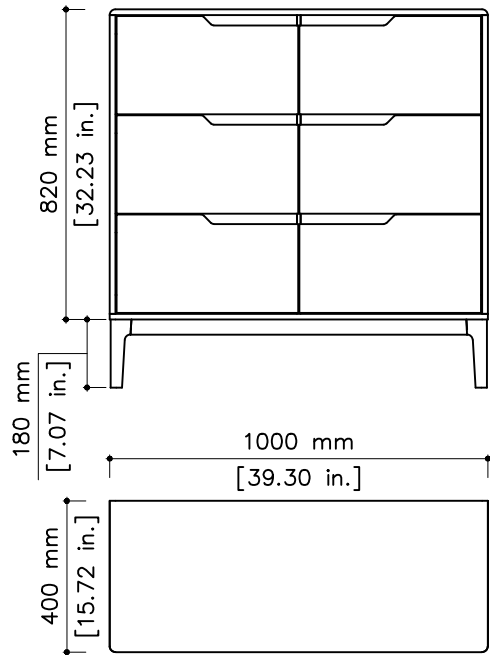

tikamoon

W x D x H
 Ⓐ 450 x 330 x 184 mm

W x D x H
 Ⓐ 17.71 x 12.99 x 7.24 in.

CHE0011

W x D x H (mm)
 1100 x 510 x 1100

W x D x H (in.)
 43.30 x 20.07 x 43.30