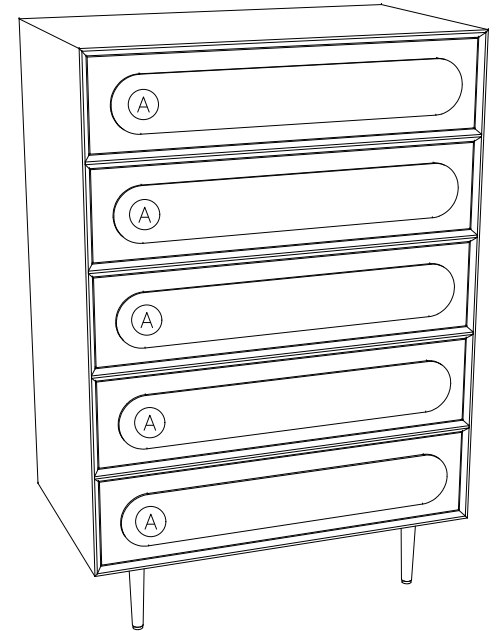

# tikamoon

W x D x H  
Ⓐ 750 x 385 x 110 mm

W x D x H  
Ⓐ 29.52 x 15.15 x 4.33 in.

CHE0007\_2

W x D x H (mm)  
990 x 610 x 1125

W x D x H (in.)  
38.9 x 24.01 x 44.29