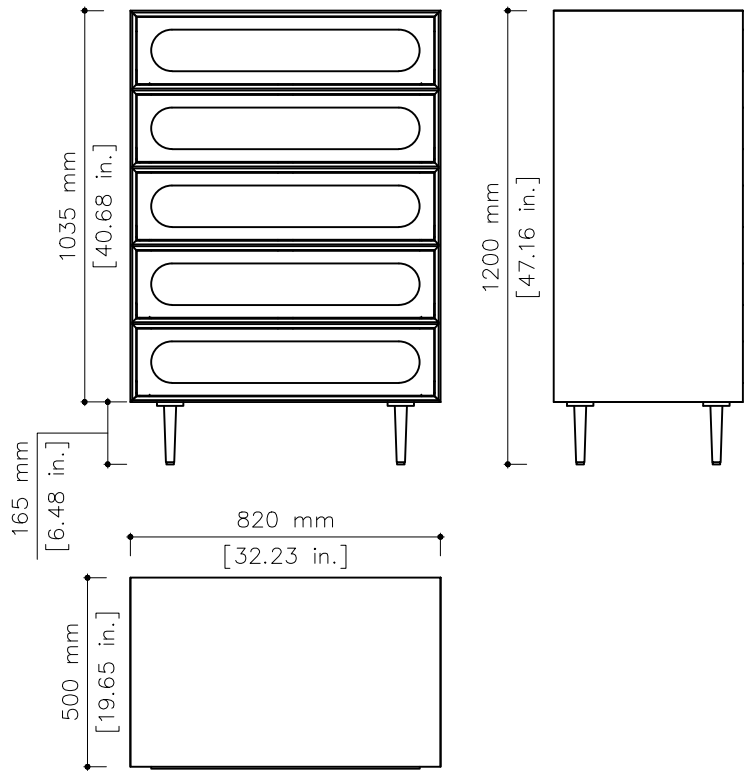

# tikamoon

W x D x H  
Ⓐ 750 x 385 x 110 mm

W x D x H  
Ⓐ 29.52 x 15.15 x 4.33 in.

CHE0007\_2

W x D x H (mm)  
990 x 610 x 1125

W x D x H (in.)  
38.9 x 24.01 x 44.29