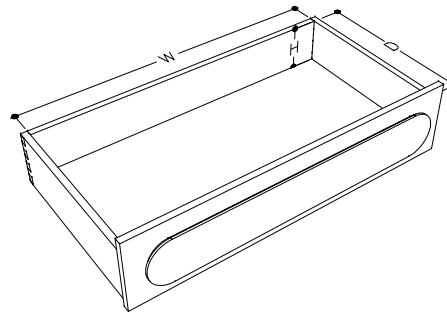

# tikamoon

W x D x H  
Ⓐ 750 x 385 x 110 mm

W x D x H  
Ⓐ 29.52 x 15.15 x 4.33 in.

CHE0007\_2

W x D x H (mm)  
990 x 610 x 1125

W x D x H (in.)  
38.9 x 24.01 x 44.29