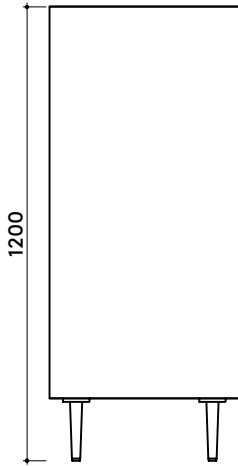

tikamoon

W x D x H
Ⓐ 750 x 385 x 110 mm

CHE0007

W x D x H (mm)
990 x 610 x 1125