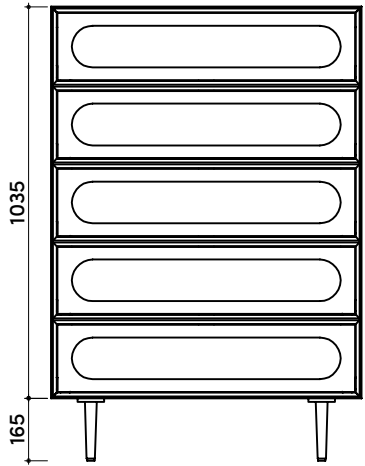

tikamoon

W x D x H
Ⓐ 750 x 385 x 110 mm

CHE0007

W x D x H (mm)
990 x 610 x 1125