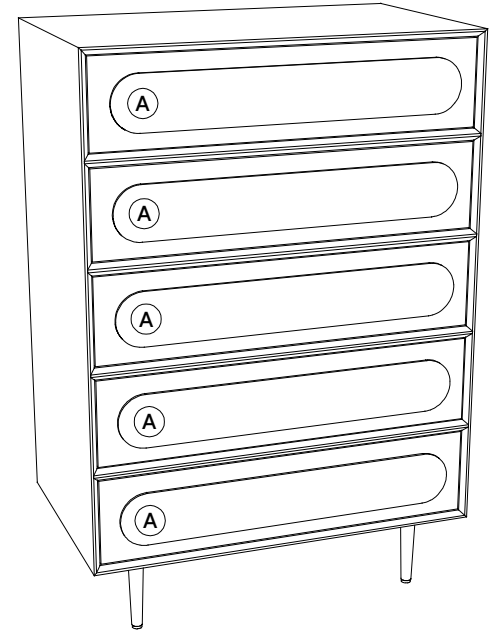

tikamoon

W x D x H
Ⓐ 750 x 385 x 110 mm

CHE0007

W x D x H (mm)
990 x 610 x 1125