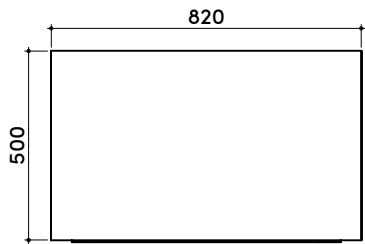

tikamoon

W x D x H
Ⓐ 750 x 385 x 110 mm

CHE0007

W x D x H (mm)
990 x 610 x 1125