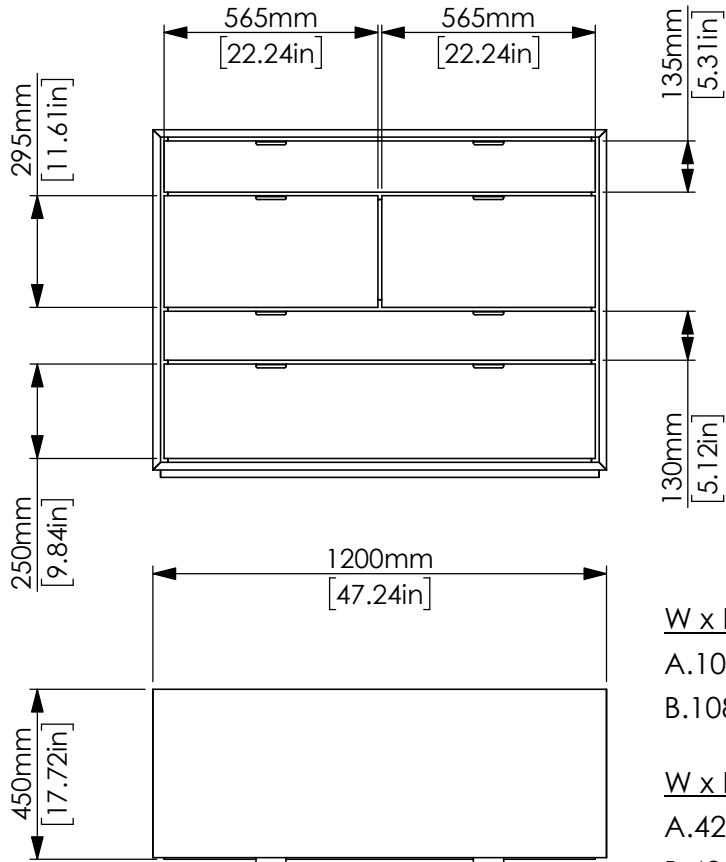

tikamoon

W x D x H (mm)

- A. 1080 x 335 x 60
- B. 1080 x 335 x 170

W x D x H (in.)

- A. 42,51 x 13,18 x 2,36
- B. 42,51 x 13,18 x 6,69

CHE0005_2

W x D x H (mm)
1270 x 520 x 1000

W x D x H (in.)
50 x 20,47 x 39,37