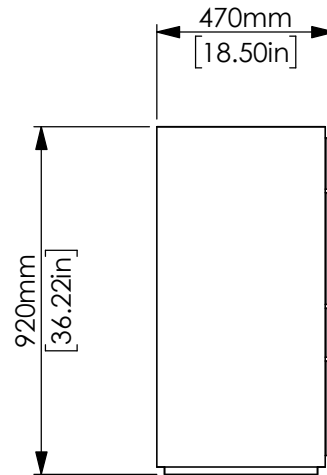

tikamoon

W x D x H (mm)

- A. 1080 x 335 x 60
- B. 1080 x 335 x 170

W x D x H (in.)

- A. 42,51 x 13,18 x 2,36
- B. 42,51 x 13,18 x 6,69

CHE0005_2

W x D x H (mm)
1270 x 520 x 1000

W x D x H (in.)
50 x 20,47 x 39,37