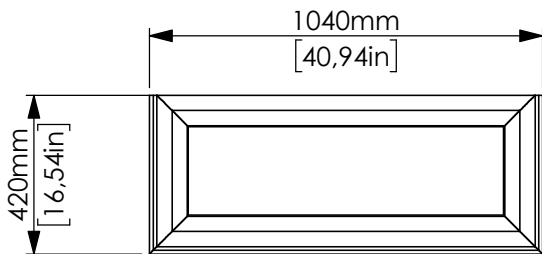

# tikamoon

W x D x H (mm)

- A. 880 x 320 x 85
- B. 880 x 320 x 170
- C. 880 x 320 x 170

W x D x H (in.)

- A. 34,64 x 12,59 x 3,34
- B. 34,64 x 12,59 x 6,69
- C. 34,64 x 12,59 x 6,69

W x D x H (mm)  
1120 x 540 x 1000

W x D x H (in.)  
44 x 20,21,25 x 39,37

**CHE0004**