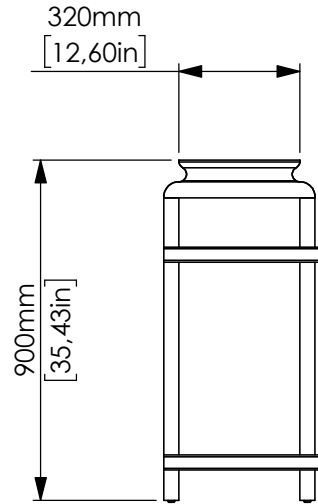

# tikamoon

W x D x H (mm)

- A. 880 x 320 x 85
- B. 880 x 320 x 170
- C. 880 x 320 x 170

W x D x H (in.)

- A. 34,64 x 12,59 x 3,34
- B. 34,64 x 12,59 x 6,69
- C. 34,64 x 12,59 x 6,69

W x D x H (mm)  
1120 x 540 x 1000

W x D x H (in.)  
44 x 20,21,25 x 39,37

**CHE0004**