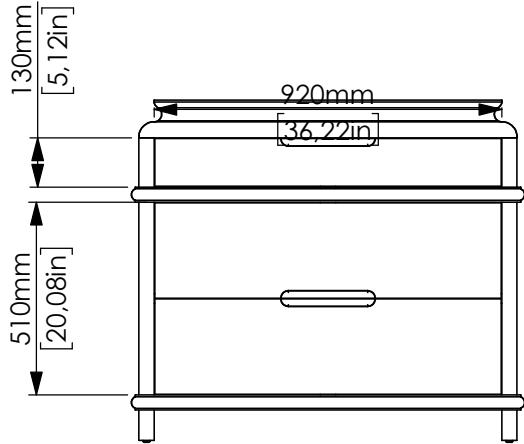

# tikamoon

W x D x H (mm)

- A. 880 x 320 x 85
- B. 880 x 320 x 170
- C. 880 x 320 x 170

W x D x H (in.)

- A. 34,64 x 12,59 x 3,34
- B. 34,64 x 12,59 x 6,69
- C. 34,64 x 12,59 x 6,69

W x D x H (mm)  
1120 x 540 x 1000

W x D x H (in.)  
44 x 20,21,25 x 39,37

**CHE0004**