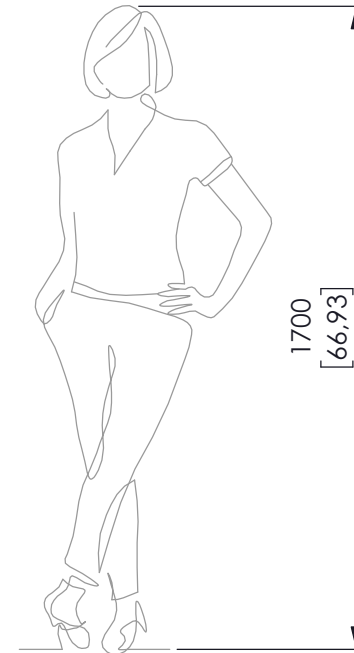

# tikamoon

W x D x H (mm)

- A. 880 x 320 x 85
- B. 880 x 320 x 170
- C. 880 x 320 x 170

W x D x H (in.)

- A. 34,64 x 12,59 x 3,34
- B. 34,64 x 12,59 x 6,69
- C. 34,64 x 12,59 x 6,69

W x D x H (mm)  
1120 x 540 x 1000

W x D x H (in.)  
44 x 20,21,25 x 39,37

**CHE0004**