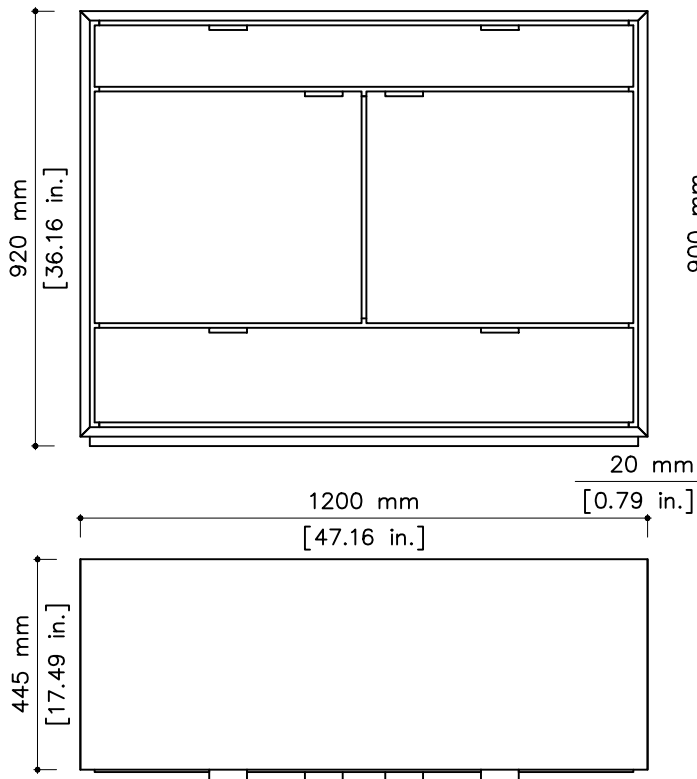

# tikamoon

W x D x H

Ⓐ 1080 x 320 x 50 mm

Ⓑ 1080 x 320 x 120 mm

W x D x H

Ⓐ 42.51 x 12.59 x 2 in.

Ⓑ 42.51 x 12.59 x 4.72 in.

CHE0002\_2

W x D x H (mm)  
1260 x 520 x 1000

W x D x H (in.)  
49.60 x 20.47 x 39.37