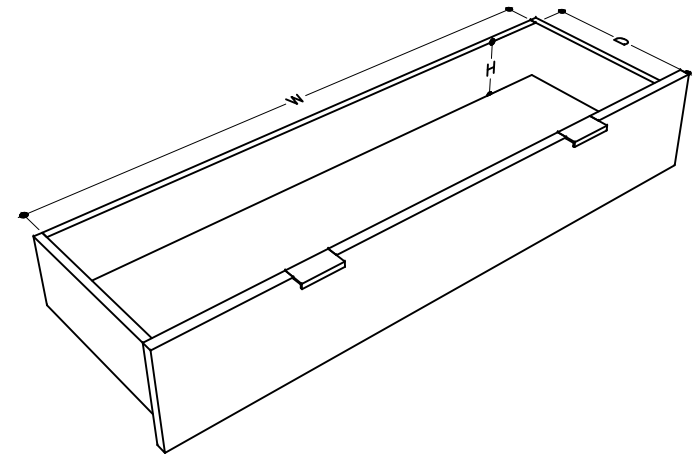

# tikamoon

W x D x H

Ⓐ 1080 x 320 x 50 mm

Ⓑ 1080 x 320 x 120 mm

W x D x H

Ⓐ 42.51 x 12.59 x 2 in.

Ⓑ 42.51 x 12.59 x 4.72 in.

CHE0002\_2

W x D x H (mm)  
1260 x 520 x 1000

W x D x H (in.)  
49.60 x 20.47 x 39.37