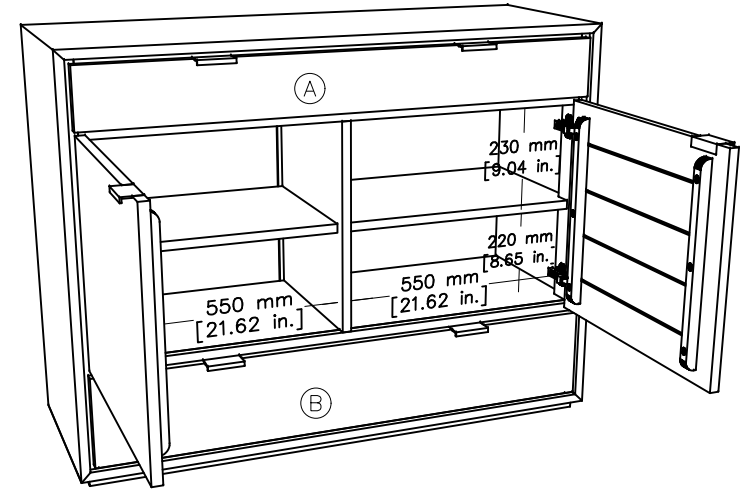

# tikamoon

W x D x H

Ⓐ 1080 x 320 x 50 mm

Ⓑ 1080 x 320 x 120 mm

W x D x H

Ⓐ 42.51 x 12.59 x 2 in.

Ⓑ 42.51 x 12.59 x 4.72 in.

CHE0002\_2

W x D x H (mm)  
1260 x 520 x 1000

W x D x H (in.)  
49.60 x 20.47 x 39.37