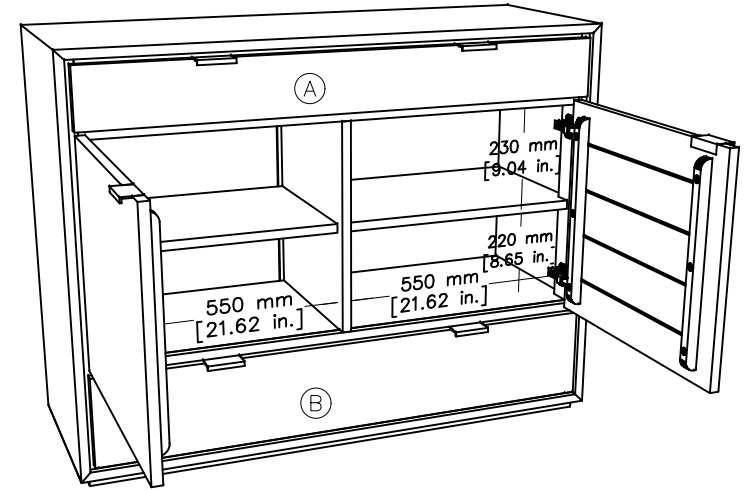

tikamoon

W x D x H

Ⓐ 1080 x 320 x 50 mm

Ⓑ 1080 x 320 x 120 mm

W x D x H

Ⓐ 42.51 x 12.59 x 2 in.

Ⓑ 42.51 x 12.59 x 4.72 in.

CHE0002_2

W x D x H (mm)
1260 x 520 x 1000

W x D x H (in.)
49.60 x 20.47 x 39.37