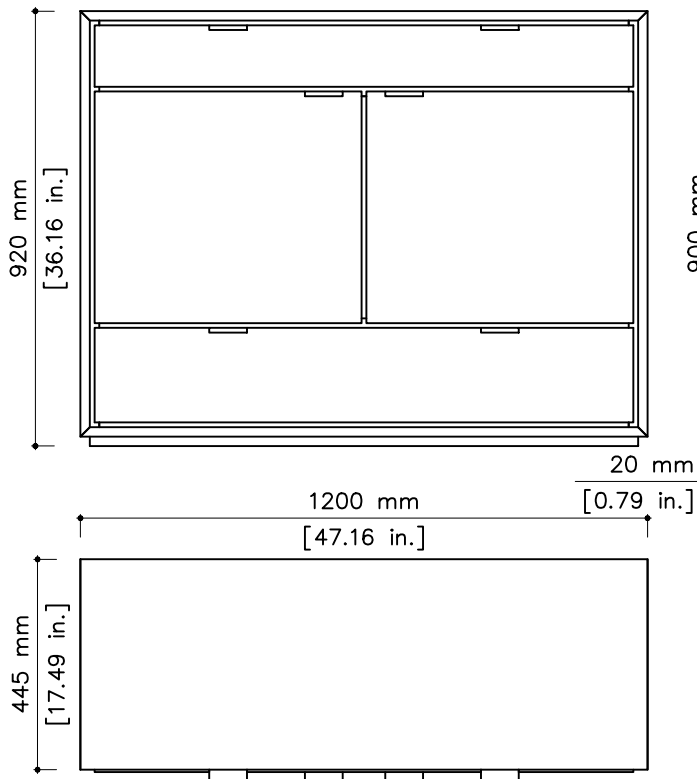

tikamoon

W x D x H

Ⓐ 1080 x 320 x 50 mm

Ⓑ 1080 x 320 x 120 mm

W x D x H

Ⓐ 42.51 x 12.59 x 2 in.

Ⓑ 42.51 x 12.59 x 4.72 in.

CHE0002_2

W x D x H (mm)
1260 x 520 x 1000

W x D x H (in.)
49.60 x 20.47 x 39.37