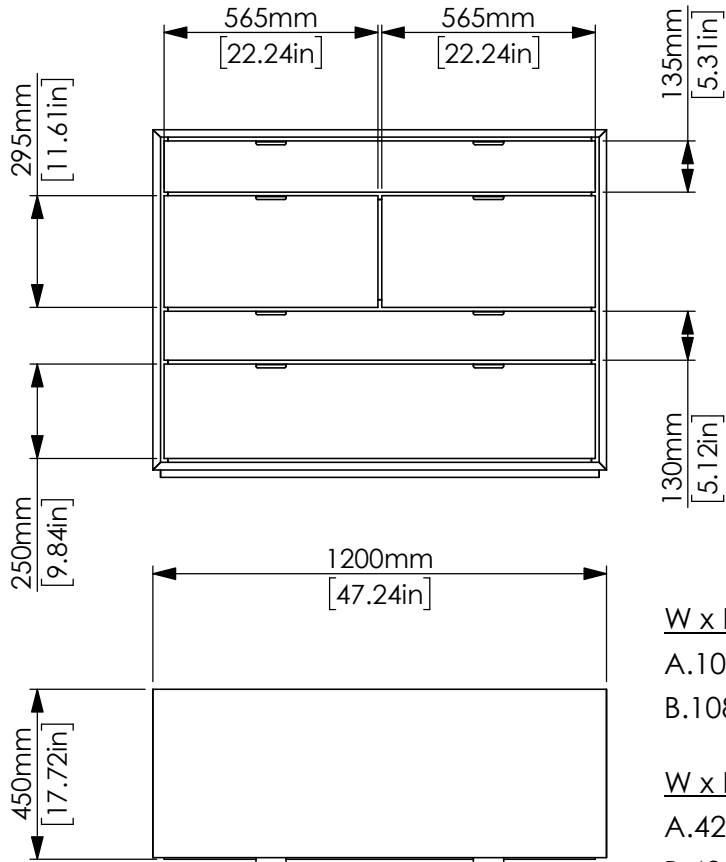

# tikamoon

W x D x H (mm)

- A. 1080 x 335 x 60
- B. 1080 x 335 x 170

W x D x H (in.)

- A. 42,51 x 13,18 x 2,36
- B. 42,51 x 13,18 x 6,69

W x D x H (mm)  
1260 x 520 x 1000

W x D x H (in.)  
49,60 x 20,47 x 39,37