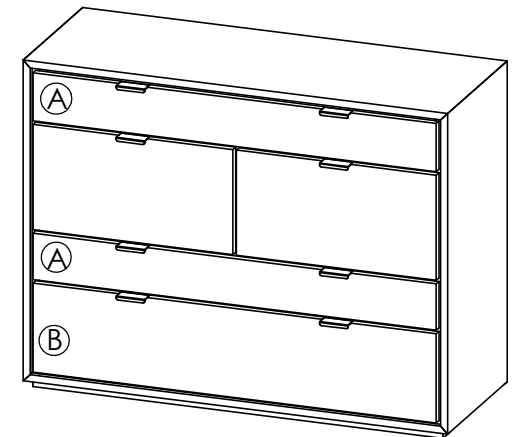

# tikamoon

W x D x H (mm)

- A. 1080 x 335 x 60
- B. 1080 x 335 x 170

W x D x H (in.)

- A. 42,51 x 13,18 x 2,36
- B. 42,51 x 13,18 x 6,69

W x D x H (mm)  
1260 x 520 x 1000

W x D x H (in.)  
49,60 x 20,47 x 39,37