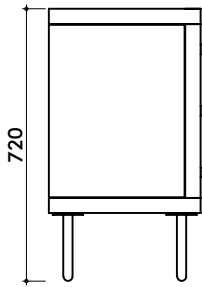

tikamoon

W x D x H
Ⓐ 716 x 315 x 105 mm

CHE0001

H W x D x H (mm)
880 x 490 x 635