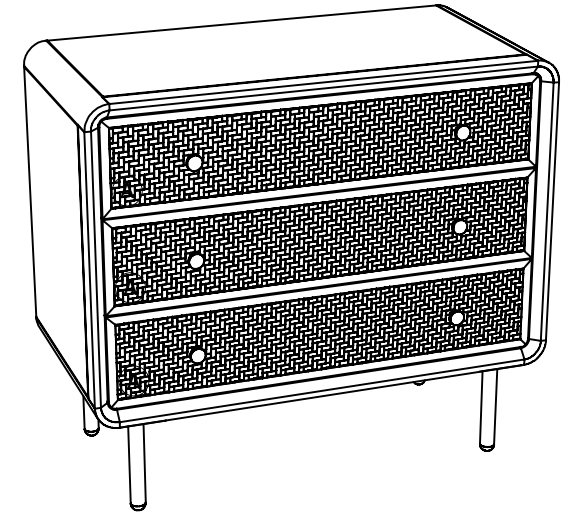

tikamoon

W x D x H
Ⓐ 716 x 315 x 105 mm

CHE0001

H W x D x H (mm)
880 x 490 x 635