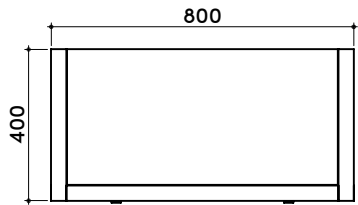

tikamoon

W x D x H
Ⓐ 716 x 315 x 105 mm

CHE0001

H W x D x H (mm)
880 x 490 x 635