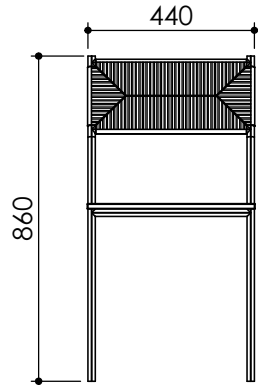

# tikamoon

CHA0032

W x D x H  
630 x 500 x 1065 mm