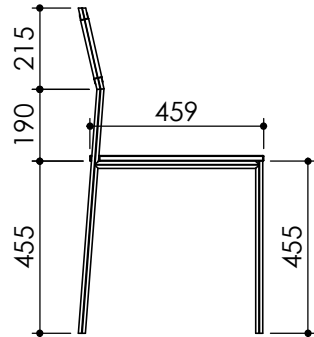

# tikamoon

CHA0032

W x D x H  
630 x 500 x 1065 mm