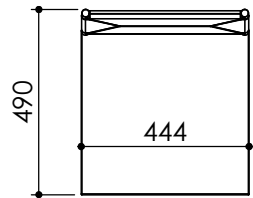

# tikamoon

CHA0032

W x D x H  
630 x 500 x 1065 mm