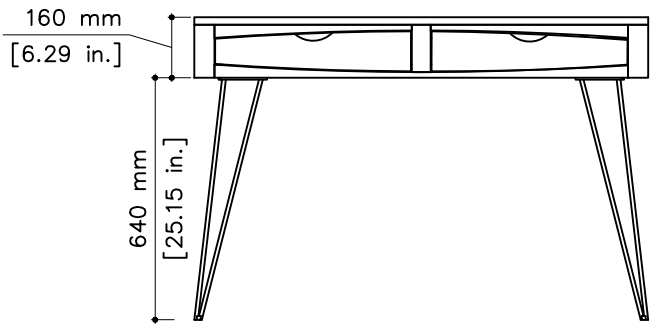

tikamoon

W x D x H
 Ⓐ 488 x 285 x 45 mm

W x D x H
 Ⓐ 19.2 x 11.2 x 1.8 in.

CC5070

H W x D x H (mm)
 1300 x 290 x 480

W x D x H (in.)
 51.2 x 11.4 x 19