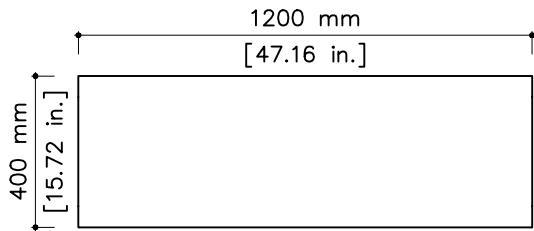

tikamoon

W x D x H
 Ⓐ 488 x 285 x 45 mm

W x D x H
 Ⓐ 19.2 x 11.2 x 1.8 in.

CC5070

H W x D x H (mm)
 1300 x 290 x 480

W x D x H (in.)
 51.2 x 11.4 x 19