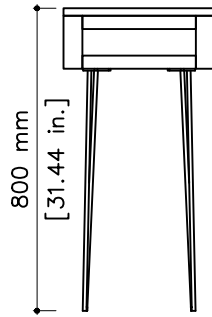

tikamoon

W x D x H
 Ⓐ 488 x 285 x 45 mm

W x D x H
 Ⓐ 19.2 x 11.2 x 1.8 in.

CC5070

H W x D x H (mm)
 1300 x 290 x 480

W x D x H (in.)
 51.2 x 11.4 x 19