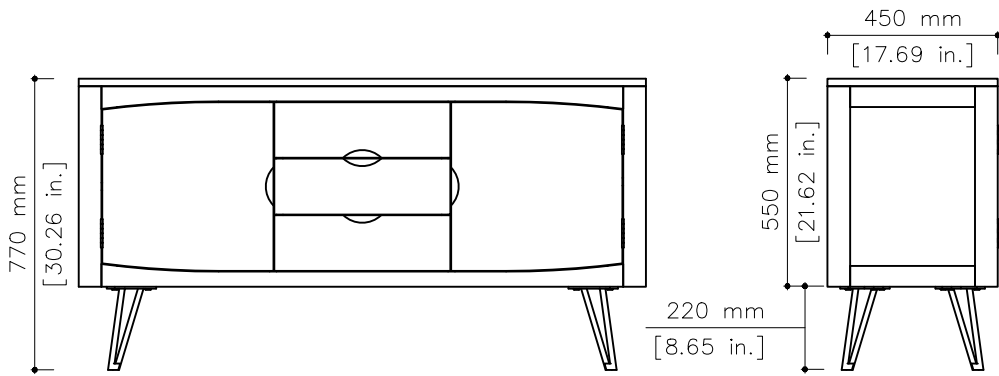

# tikamoon

W x D x H

Ⓐ 410 x 335 x 127 mm

W x D x H

Ⓐ 16.1 x 13.2 x 5 in.

CC5067

**H W x D x H (mm)**  
1600 x 530 x 640

**W x D x H (in.)**  
63 x 21 x 25.2