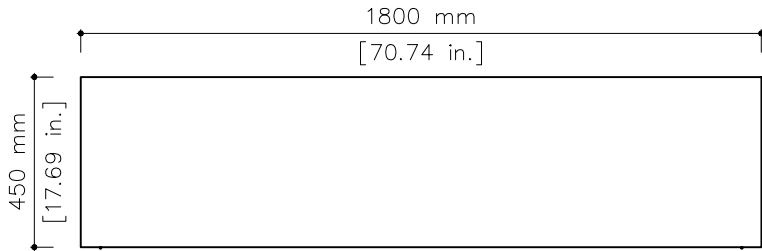

# tikamoon

W x D x H  
Ⓐ 380 x 365 x 125 mm

W x D x H  
Ⓐ 15 x 14.3 x 5 in.

CC2

H W x D x H (mm)  
1860 x 510 x 460

W x D x H (in.)  
73.2 x 20 x 18.1