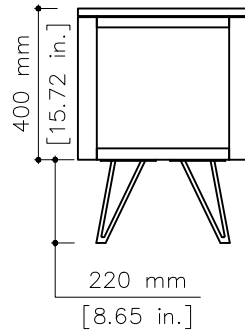

# tikamoon

W x D x H  
Ⓐ 380 x 365 x 125 mm

W x D x H  
Ⓐ 15 x 14.3 x 5 in.

CC2

H W x D x H (mm)  
1860 x 510 x 460

W x D x H (in.)  
73.2 x 20 x 18.1