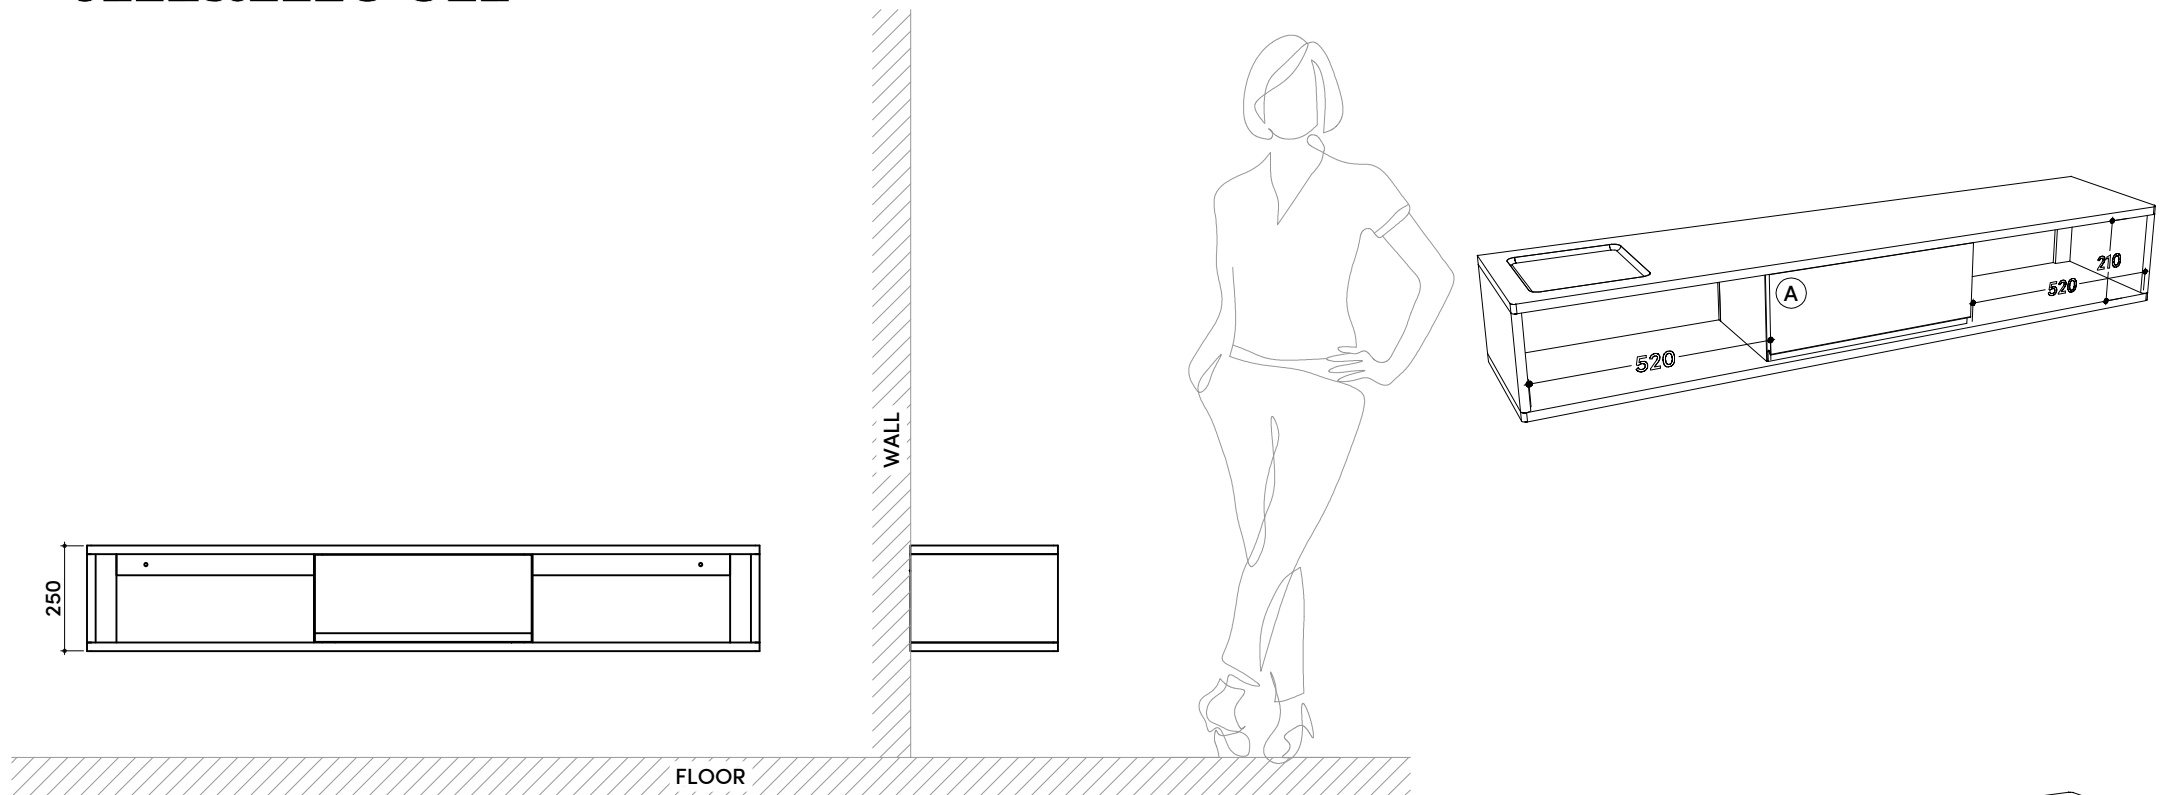

# tikamoon

W x D x H  
Ⓐ 425 x 230 x 155 mm

CC16

W x D x H (mm)  
1640 x 290 x 390