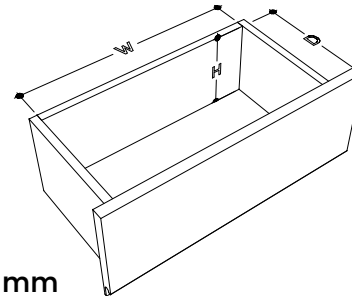

# tikamoon

W x D x H  
Ⓐ 425 x 230 x 155 mm

CC16

W x D x H (mm)  
1640 x 290 x 390