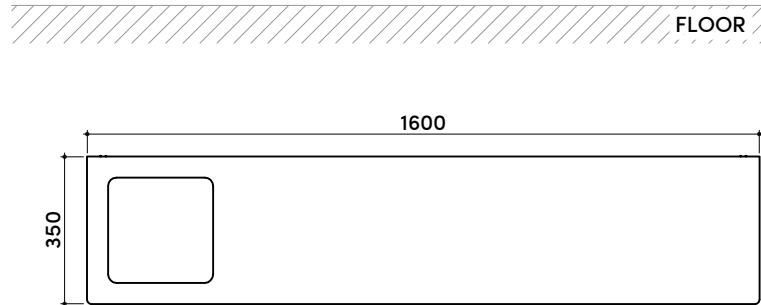

# tikamoon

W x D x H  
Ⓐ 425 x 230 x 155 mm

CC16

W x D x H (mm)  
1640 x 290 x 390