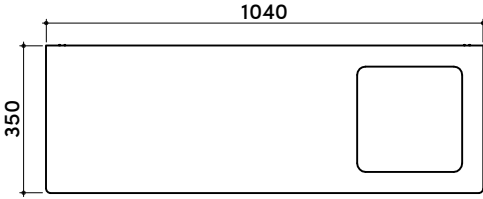

tikamoon

W x D x H
(A) 435 x 220 x 155 mm

CC15

W x D x H (mm)
1110 x 395 x 300