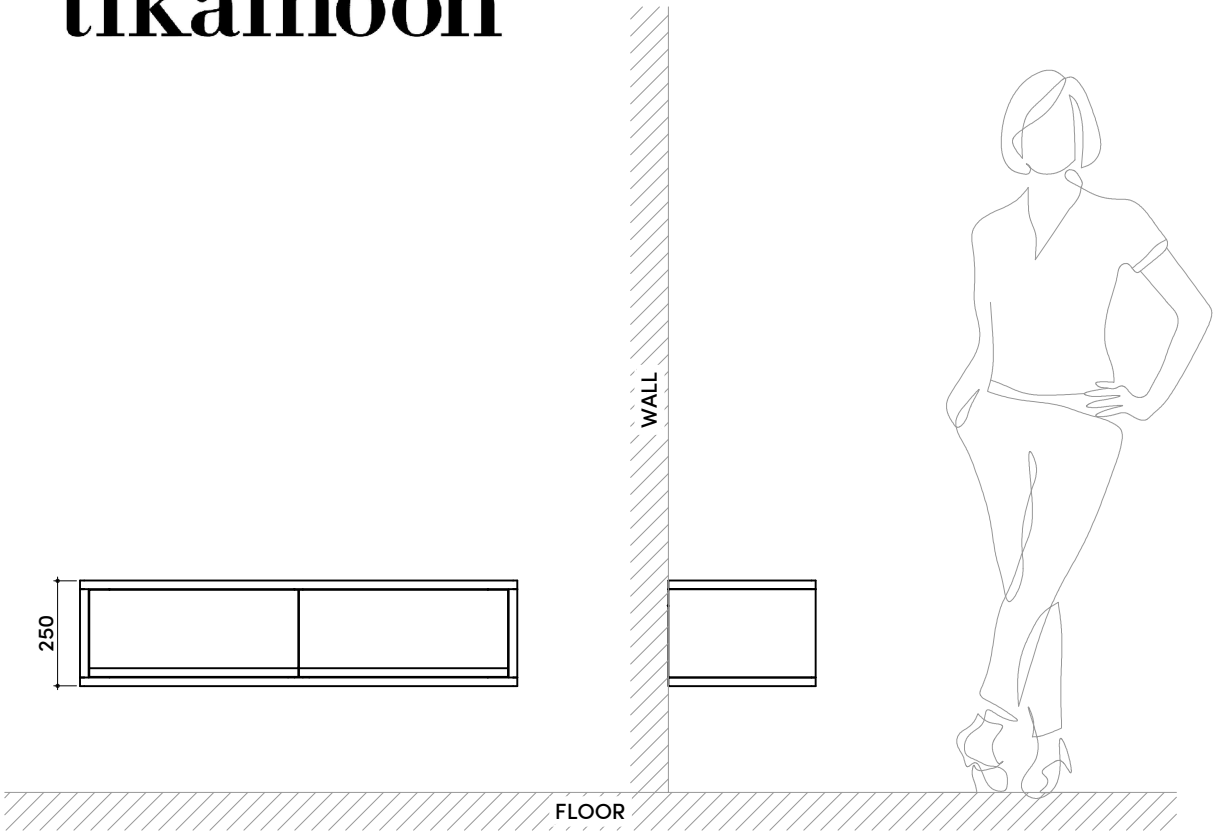

tikamoon

W x D x H
(A) 435 x 220 x 155 mm

CC15

W x D x H (mm)
1110 x 395 x 300