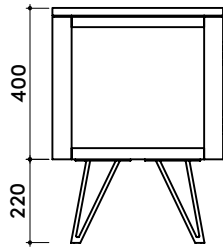

tikamoon

W x D x H

Ⓐ 446 x 365 x 130 mm

CC1

H W x D x H (mm)
1560 x 510 x 460