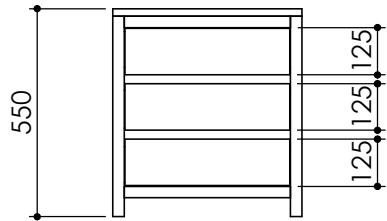

tikamoon

W x D x H
A . 400 x 385 x 65

CAB0006

W x D x H
570 x 510 X 620 mm