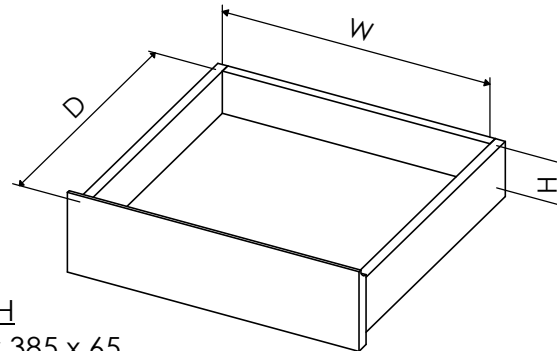

tikamoon

W x D x H
A . 400 x 385 x 65

CAB0006

W x D x H
570 x 510 X 620 mm