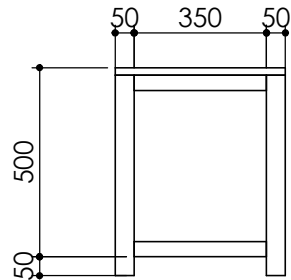

tikamoon

W x D x H
A . 400 x 385 x 65

CAB0006

W x D x H
570 x 510 X 620 mm