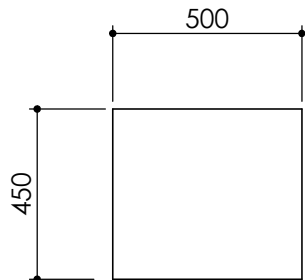

tikamoon

W x D x H
A . 400 x 385 x 65

CAB0006

W x D x H
570 x 510 X 620 mm