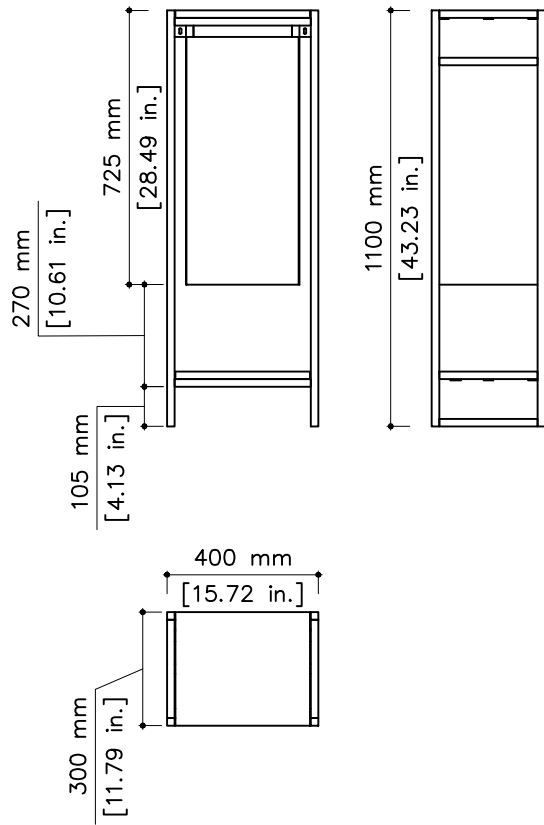

tikamoon

CA837RB_3

W x D x H (mm)
505 x 405 x 1200

W x D x H (in.)
19.88 x 15.94 x 47.24