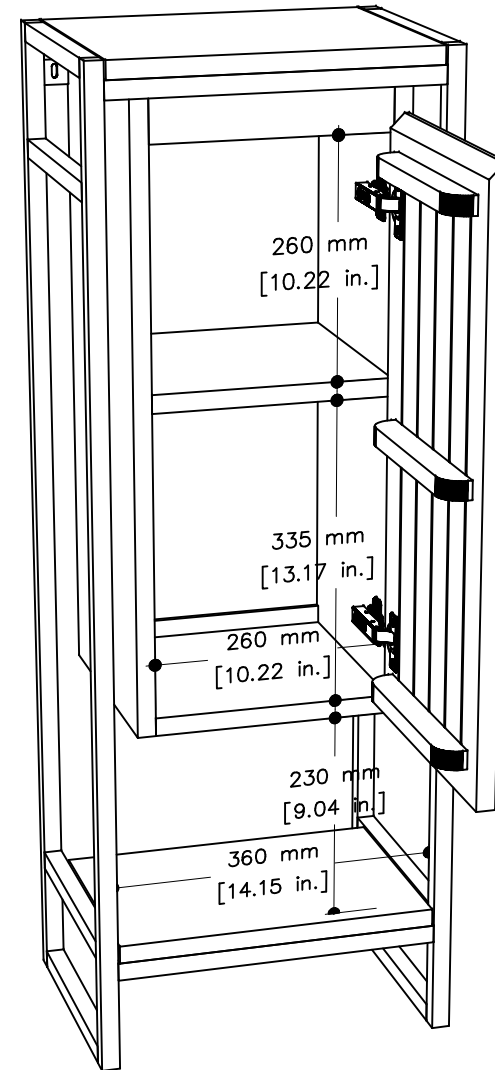

tikamoon

CA837RB_3

W x D x H (mm)
505 x 405 x 1200

W x D x H (in.)
19.88 x 15.94 x 47.24