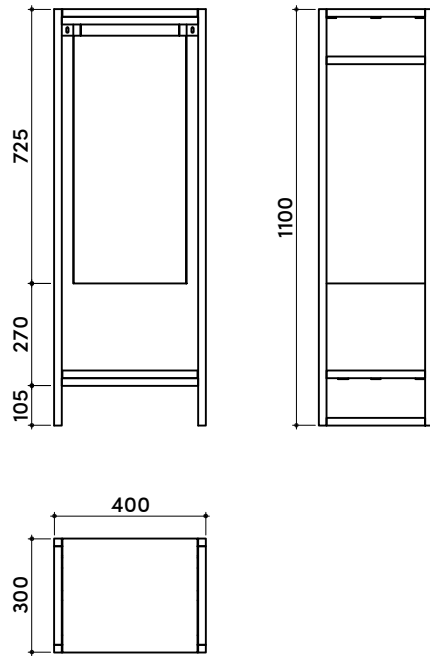

tikamoon

CA837RB_3

W x D x H (mm)
505 x 405 x 1200