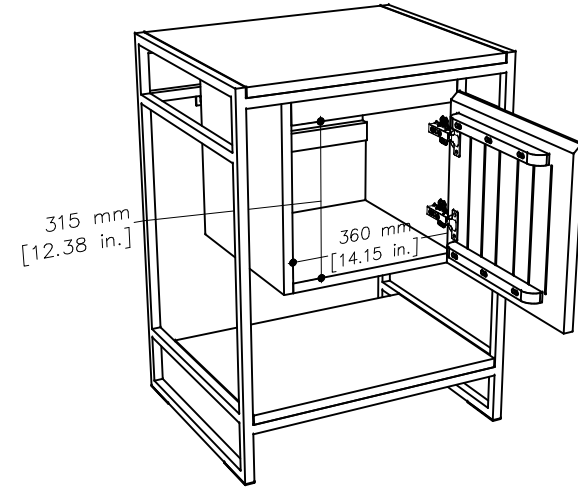

# tikamoon

CA507R\_3

**W x D x H (mm)**  
700 x 615 x 900

**W x D x H (in.)**  
27.55 x 24.21 x 35.43