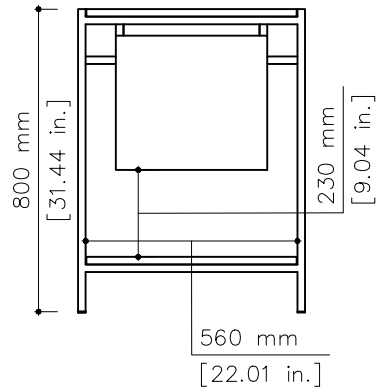

# tikamoon

CA507R\_3

**W x D x H (mm)**  
700 x 615 x 900

**W x D x H (in.)**  
27.55 x 24.21 x 35.43