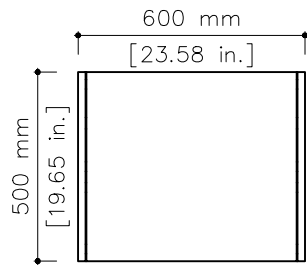

# tikamoon

CA507R\_3

**W x D x H (mm)**  
700 x 615 x 900

**W x D x H (in.)**  
27.55 x 24.21 x 35.43