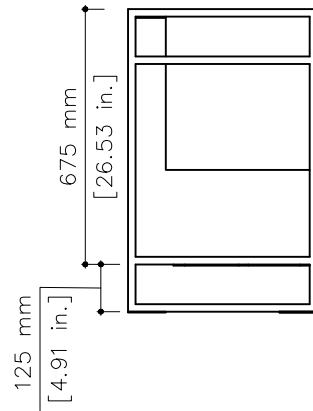

# tikamoon

CA507R\_3

**W x D x H (mm)**  
700 x 615 x 900

**W x D x H (in.)**  
27.55 x 24.21 x 35.43