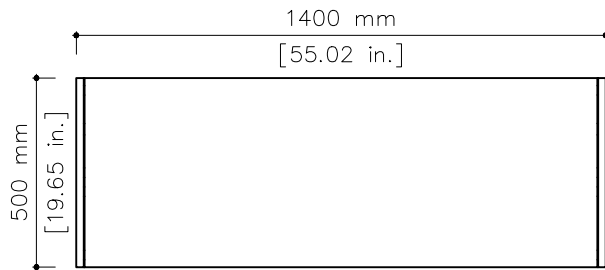

# tikamoon

CA506R\_3

**W x D x H (mm)**  
1500 x 600 x 880

**W x D x H (in.)**  
59.05 x 23.62 x 34.64