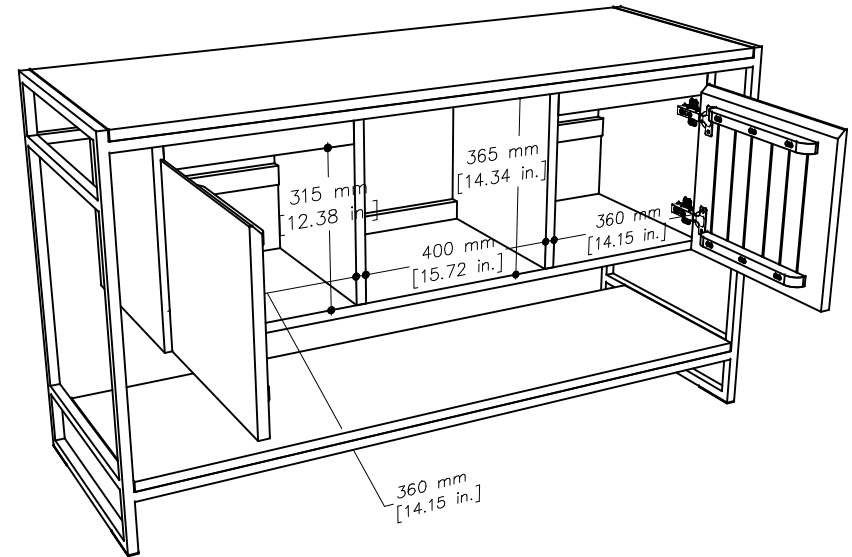

# tikamoon

CA506R\_3

**W x D x H (mm)**  
1500 x 600 x 880

**W x D x H (in.)**  
59.05 x 23.62 x 34.64