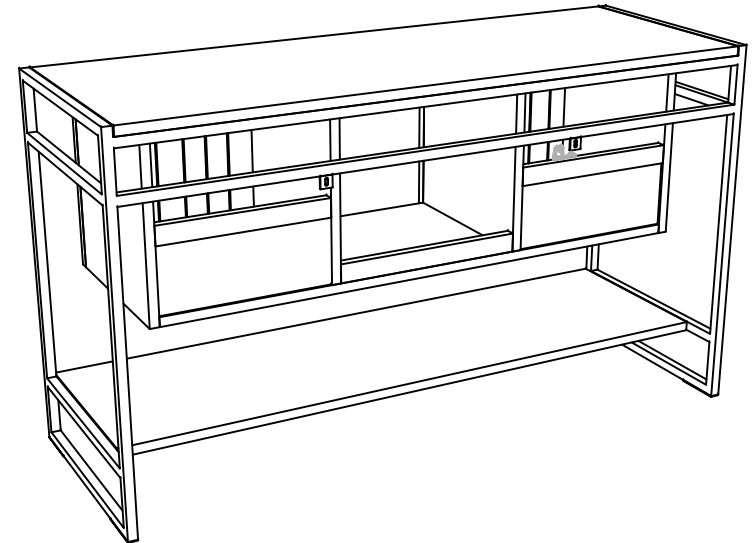

# tikamoon

CA506R\_3

**W x D x H (mm)**  
1500 x 600 x 880

**W x D x H (in.)**  
59.05 x 23.62 x 34.64