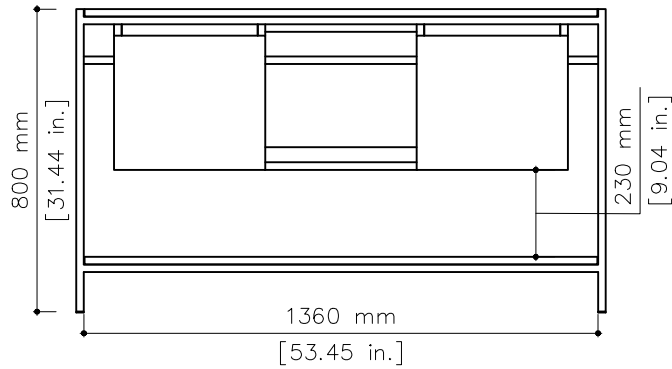

# tikamoon

CA506R\_3

**W x D x H (mm)**  
1500 x 600 x 880

**W x D x H (in.)**  
59.05 x 23.62 x 34.64