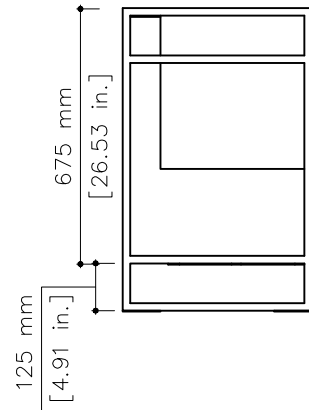

# tikamoon

CA506R\_3

**W x D x H (mm)**  
1500 x 600 x 880

**W x D x H (in.)**  
59.05 x 23.62 x 34.64