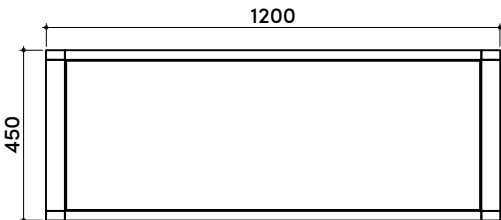

tikamoon

BY2

W x D x H (mm)
1254 x 518 x 504