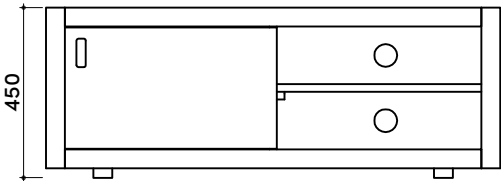

tikamoon

BY2

W x D x H (mm)
1254 x 518 x 504