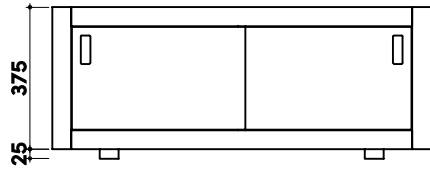

# tikamoon

BY1

H W x D x H (mm)  
1035 x 640 x 455